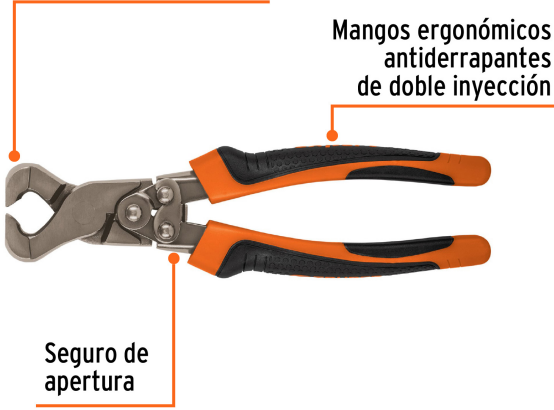

CÓDIGO: 11863 CLAVE: TN-AZ-9X

Tenaza 9" para azulejo, Truper Expert

- Dientes de carburo de tungsteno 2X más resistente al desgaste, que incrementan la resistencia al corte
- Mecanismo de doble palanca para cortes con menor esfuerzo
- 3X más fuerza de corte que las tenazas convencionales
- Para hacer cortes irregulares
- Grip ergonómico antiderrapante de doble inyección
- Seguro de apertura

País de origen

Fabricado en China bajo las estrictas especificaciones de GRUPO TRUPER

Imágenes complementarias

Dientes de carburo de tungsteno 2X más resistentes al desgaste

Mangos ergonómicos antiderrapantes de doble inyección

Seguro de apertura

Largo 9" (23 cm)