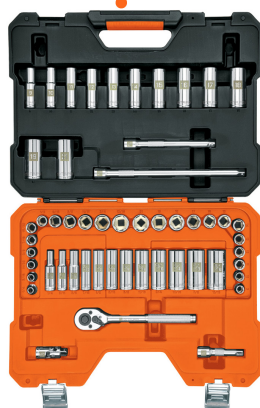

CÓDIGO: 15689 CLAVE: JD-3/8X53M

Juego de 53 herramientas cuadro 3/8" mm para mecánico

- Dados en acero al cromo vanadio
- Estuche resistente de plástico inyectado que mantiene las piezas organizadas
- Broches metálicos para mayor seguridad
- Asa para fácil manejo
- Herramienta marcada para fácil identificación

Incluye

24 Dados cortos 6 puntas: (12) 9 a 21 mm, (12) 1/4" a 13/16"

24 Dados largos 6 puntas: (12) 9 a 21 mm, (12) 1/4" a 15/16"

1 Nudo universal

3 Extensiones: 3", 6" y 10"

1 Matraca

Imágenes complementarias

Acero Cr-V
Dados y extensiones fabricados en acero al cromo vanadio

Asa para fácil manejo

Estuche resistente de plástico inyectado, que mantiene las piezas organizadas

2 Broches metálicos para mayor seguridad