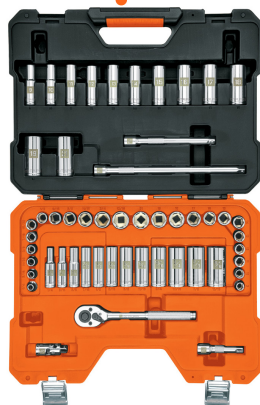

CÓDIGO: 15689 CLAVE: JD-3/8X53M

Juego de 53 herramientas cuadro 3/8" mm para mecánico

- Dados en acero al cromo vanadio
- Estuche resistente de plástico inyectado que mantiene las piezas organizadas
- Broches metálicos para mayor seguridad
- Asa para fácil manejo
- Herramienta marcada para fácil identificación

Incluye

24 Dados cortos 6 puntas: (12) 9 a 21 mm, (12) 1/4" a 13/16"

24 Dados largos 6 puntas: (12) 9 a 21 mm, (12) 1/4" a 15/16"

1 Nudo universal

3 Extensiones: 3", 6" y 10"

1 Matraca

Imágenes complementarias

Acero Cr-V
Dados y extensiones fabricados en acero al cromo vanadio

Asa para fácil manejo

Estuche resistente de plástico inyectado, que mantiene las piezas organizadas

2 Broches metálicos para mayor seguridad