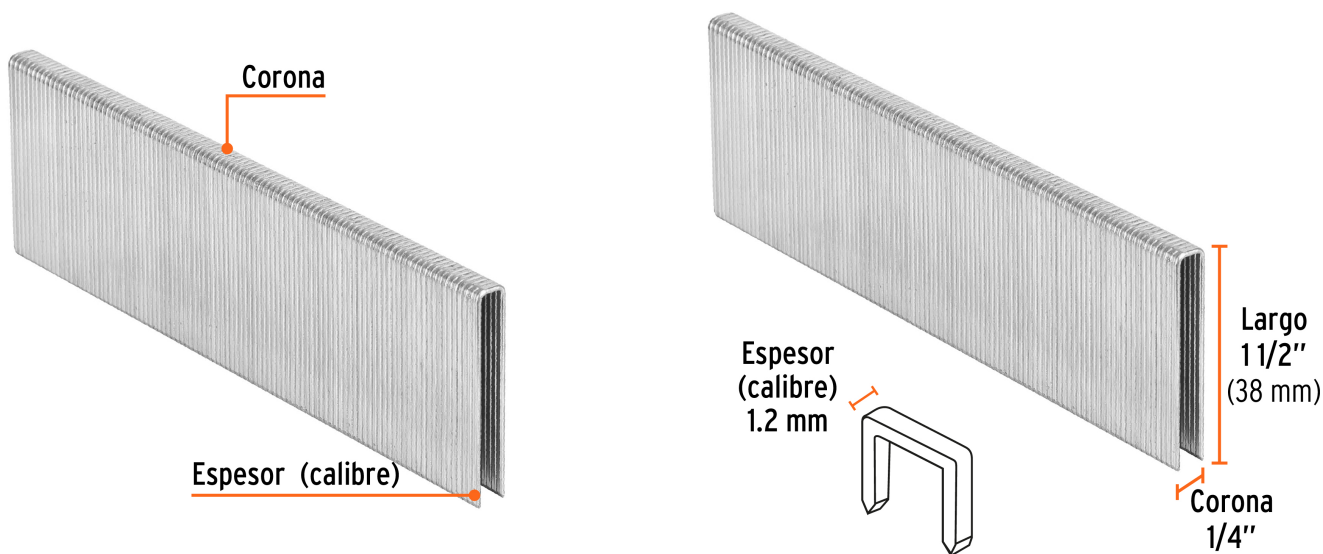

Imágenes complementarias