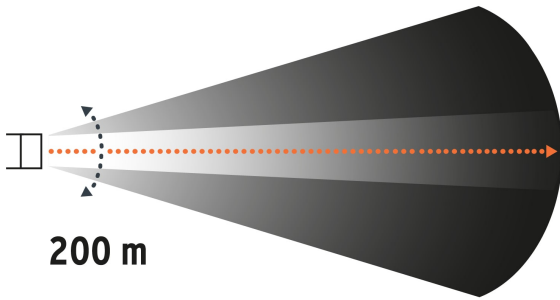

CÓDIGO: 11853 CLAVE: LI-CA-800X

Linterna de minero LED 800 lm, de 4 pilas AA, TRUPER EXPERT

- Distancia del haz de luz: 200 m
- Modos de iluminación: Alto, bajo e intermitente
- Duración de carga de la batería: 3.5 horas (alto), 5.5 horas (bajo)
- Pilas AA de 1.5 V (no incluidas)
- LED de alta luminosidad
- Banda elástica ajustable

**Certificaciones y garantías**

- Cumple con la norma NOM-001-SCFI

**Especificaciones**

Luminosidad	800 lm (alto), 450 lm (bajo)
LED	1 LED de alta luminosidad
Duración de carga de la batería	3.5 horas (alto) 5.5 horas (bajo)
Modo de iluminación	Alto, bajo e intermitente
Pilas	4 AA (no incluidas)
Grado IP	X4
Material	Cuerpo de ABS con marco de aluminio
Empaque individual	Blíster
Inner	4
Master	16
Pallet	384

País de origen

Fabricado en China bajo las estrictas especificaciones de Truper

Imágenes complementarias

Banda elástica ajustable

Lente con lupa

Modos de iluminación

Alto

Bajo

Intermitente

Haz de luz ajustable

Grado de protección (IP)

1ER DÍGITO: PROTECCIÓN CONTRA SÓLIDOS	2DO DÍGITO: PROTECCIÓN CONTRA LÍQUIDOS
X Sin protección	X Sin protección
1 Protección contra objetos de diámetro superior a 50 MM	1 Protección contra goteo vertical o condensación
2 Protección contra objetos de diámetro superior a 12 MM	2 Protección contra goteo con una inclinación de 15 grados
3 Protección contra objetos con diámetro superior a 2.5 MM	3 Protección contra goteo con una inclinación de 60 grados
4 Protección contra objetos con diámetro superior a 1 MM	4 Protección contra salpicaduras de gotas en todas direcciones
5 Protegido contra ingreso limitado de polvo	5 Protección contra chorros de agua a bajo presión
6 Totalmente protegido contra el polvo	6 Protección contra potentes y continuos chorros de agua
	7 Protección contra inmersiones temporales
	8 Protección contra inmersiones prolongadas o permanentes