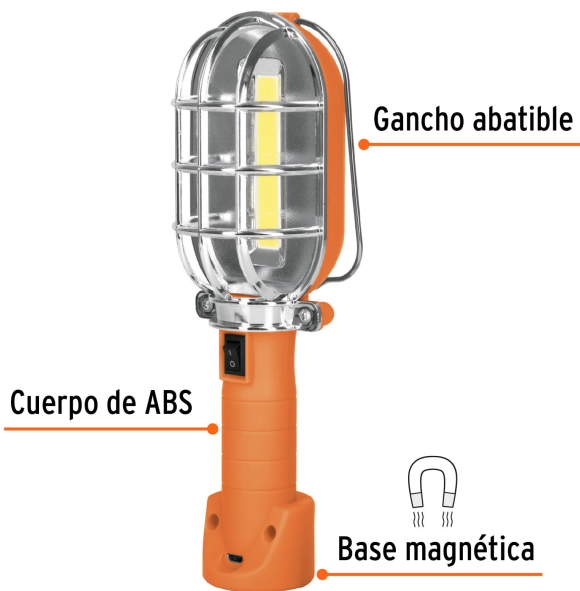

TRUPER

CÓDIGO: 15143 CLAVE: LAT-280

Lámpara LED 280 lm de taller, recargable, Truper

- Distancia del haz de luz: 20 m
- Duración de carga de la batería: 3.5 horas
- Batería de ion litio de 2,000 mAh

RECARGABLE

BATERÍA
ION LITIO
2X Más tiempo de vida
mayor velocidad
de carga

Base
magnética
para uso a
manos libres

Incluye cable
USB

Certificaciones y garantías

- Cumple la norma NOM-003-SCFI / Evaluada bajo la ANSI/NEMA FL 1-2009

Especificaciones

Luminosidad	280 lm
Duración de carga de la batería	3.5 horas
Fuente de luz	LED COB
Material del cuerpo	ABS
Largo	21 cm
Empaque individual	Tarjeta
Pallet	384
Inner	2
Master	12

País de origen

Fabricado en China bajo las estrictas especificaciones de Truper

Incluye

Cable USB

Imágenes complementarias

Distancia del haz de luz

Imagenes complementarias