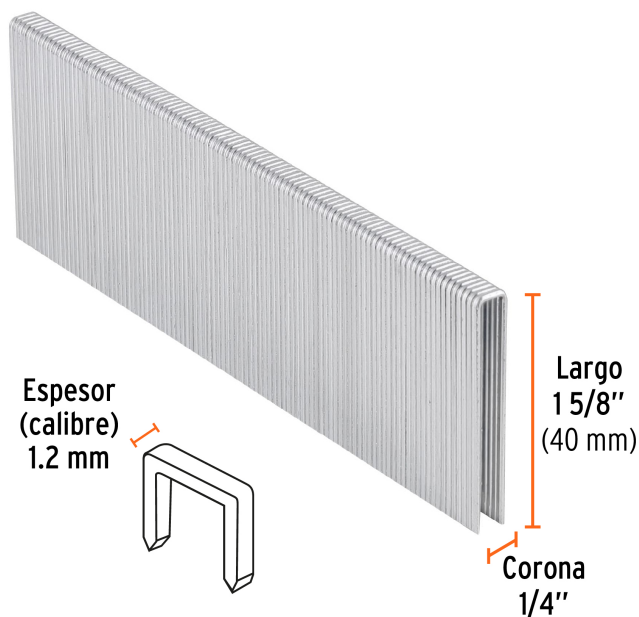

Imágenes complementarias