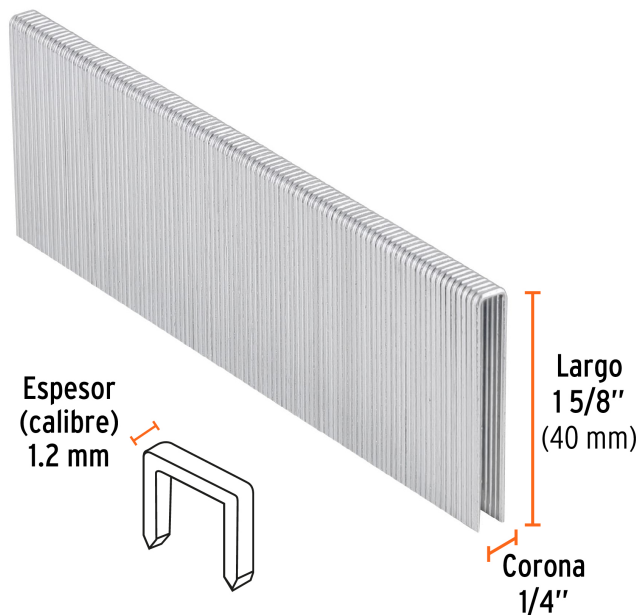

Imágenes complementarias