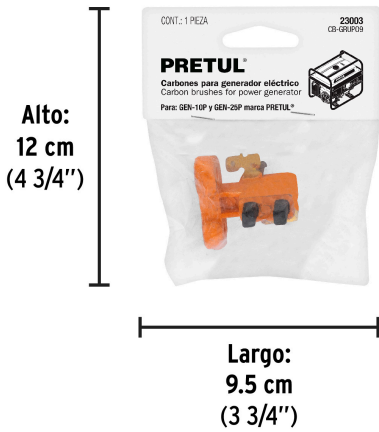

PRETUL®

CÓDIGO: 23003 CLAVE: CB-GRUPO9

Bolsa con 2 carbones d/repuesto p/generadores Grupo 9,PRETUL

- Para generadores eléctricos modelos GEN-10P y GEN-25P marca PRETUL®

Certificaciones y garantías

- Garantizado contra defectos de fabricación o mano de obra. La garantía se puede hacer válida con cualquier distribuidor de TRUPER

Especificaciones

Empaque individual	Caballote
Master	96
Inner	4
Pallet	3456

Datos de Empaque (Medidas y pesos aproximados)

Empaque Individual	Medidas: Alto: 12 cm (4 3/4") Ancho: 4 cm (1 1/2") Largo: 9.5 cm (3 3/4") Peso: 0.02 kg (0.04 lb)
Inner	Medidas: Alto: 21.5 cm (8 1/2") Ancho: 3.5 cm (1 1/4") Largo: 13.5 cm (5 1/4") Peso: 0.09 kg (0.20 lb)
Master	Medidas: Alto: 39.2 cm (15 1/2") Ancho: 29.5 cm (11 1/2") Largo: 31.5 cm (12 1/2") Peso: 3.02 kg (6.66 lb)

País de origen

Fabricado en China bajo las estrictas especificaciones de GRUPO TRUPER

Imágenes complementarias

Para generadores eléctricos

GEN-10P

GEN-25P

EMPAQUE INDIVIDUAL

Peso: 0.02 kg (0.04 lb)

EMPAQUE INNER

Contiene: 4 piezas

Peso: 0.09 kg (0.20 lb)

Imágenes complementarias

EMPAQUE MASTER

Contiene: 24 inner (96 piezas)

Peso: 3.02 kg (6.66 lb)