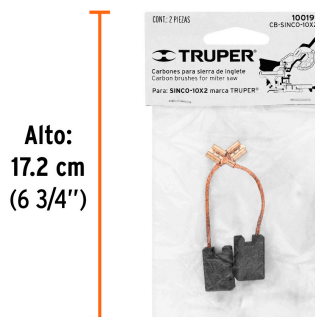

**Especificaciones**

<b>Empaque individual</b>	Caballote
<b>Master</b>	96
<b>Pallet</b>	23040
<b>Inner</b>	12

**Datos de Empaque (Medidas y pesos aproximados)**

<b>Empaque Individual</b>	<b>Medidas:</b> Alto: 17.2 cm (6 3/4") Ancho: 0.7 cm (1/4") Largo: 8.7 cm (3 1/2") <b>Peso:</b> 0.01 kg (0.02 lb)
<b>Inner</b>	<b>Medidas:</b> Alto: 12.5 cm (5") Ancho: 4.6 cm (1 3/4") Largo: 20 cm (7 3/4") <b>Peso:</b> 0.16 kg (0.35 lb)
<b>Master</b>	<b>Medidas:</b> Alto: 13.5 cm (5 1/4") Ancho: 19.2 cm (7 1/2") Largo: 21.5 cm (8 1/2") <b>Peso:</b> 1.44 kg (3.17 lb)

**País de origen****Fabricado en China bajo las estrictas especificaciones de GRUPO TRUPER**

**Imagenes complementarias**

**Para sierra**

**SINC0-10X2**

**EMPAQUE INDIVIDUAL**

**Alto:**  
17.2 cm  
(6 3/4")

**Largo:**  
8.7 cm  
(3 1/2")

**Peso: 0.01 kg (0.02 lb)**

**EMPAQUE INNER**

**Alto:**  
12.5 cm  
(5")

**Largo:**  
20 cm  
(7 3/4")

**Contiene: 12 piezas**

**Peso: 0.16 kg (0.35 lb)**

**EMPAQUE MASTER**

**Alto:**  
13.5 cm  
(5 1/4")

**Ancho:**  
19.2 cm  
(7 1/2")

**Largo:**  
21.5 cm  
(8 1/2")

**Contiene: 8 inner (96 piezas)**

**Peso: 1.44 kg (3.17 lb)**