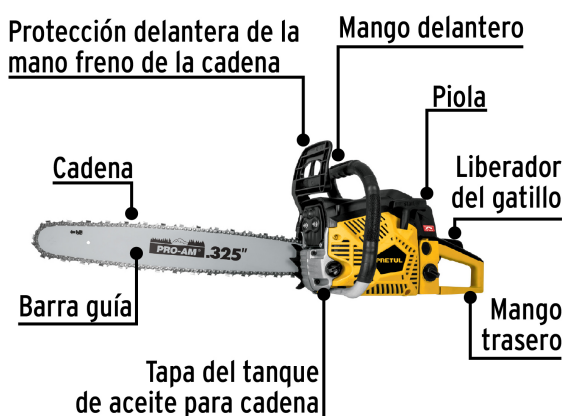

País de origen

Fabricado en China bajo las estrictas especificaciones de GRUPO TRUPER

Incluye

Llave para bujía

Barra guía

Cadena

Protector de la barra

Lima para afilado de cadena

Llave allen

Desarmador para ajuste de cadena

Bote para mezcla de gasolina

Refacciones y/o accesorios disponibles en catálogo (no incluidas)

Código	Clave	Descripción
16638	CAMO-5020	Cadena de repuesto 20" para motosierra a gasolina, Truper
26016	BAMO-20P	Barra de repuesto 20" para motosierra, Pretul
27185	CB-MOT-GRUPO2	Carburador p/motosierra a gasolina MOT-6018P /6020P, PRETUL

Imágenes complementarias

Mezcla 50:1	
Motor a 2 tiempos	
Gasolina	Aceite TRUPER
1 L (0.3 gal)	4 Tapas (20 ml)
2 L (0.5 gal)	8 Tapas (40 ml)
3 L (0.8 gal)	12 Tapas (60 ml)
3.7 L (1 gal)	16 Tapas (80 ml)
¡Atención! Utilice gasolina mezclada con aceite sintético motor a 2 tiempos	
No usar una mezcla de combustible almacenada durante 7 días