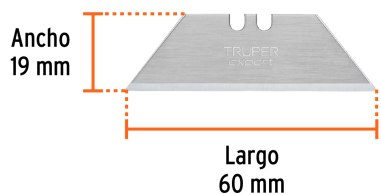

CÓDIGO: 100078 CLAVE: REP-NM-5X

Dispensador con 5 cuchillas para NV-7X y NM-6, Expert

- Acero 103Cr3, 3X más durable que las de acero al carbono
- Doble bisel para cortes más precisos y mayor resistencia
- Para navajas NV-7X, NM-6, NM-6P, NM-6S y NV-6X
- Dispensador con 5 piezas

Doble bisel

Certificaciones y garantías

- Garantizado contra defectos de fabricación o mano de obra. La garantía se puede hacer válida con cualquier distribuidor de TRUPER

Especificaciones

Largo	60 mm
Ancho	19 mm
Espesor	0.6 mm
Empaque individual	Blíster
Inner	10
Master	120
Pallet	7680

País de Origen

Fabricado en China bajo las estrictas especificaciones de Truper

Imagenes complementarias

Espesor de cuchilla 0.6 mm

Para navaja abatible, cuchilla de cambio rápido y cortador de fleje

NV-7X