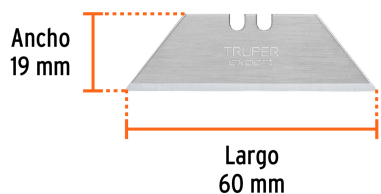

CÓDIGO: 100079 CLAVE: REP-NM-10X

Dispensador con 10 cuchillas para NV-7X y NM-6, Expert

- Acero 103Cr3, 3X más durable que las de acero al carbono
- Doble bisel para cortes más precisos y mayor resistencia
- Para navajas NV-7X, NM-6, NM-6P, NM-6S y NV-6X
- Dispensador con 10 piezas

Doble bisel

Certificaciones y garantías

- Garantizado contra defectos de fabricación o mano de obra. La garantía se puede hacer válida con cualquier distribuidor de TRUPER

Especificaciones

Largo	60 mm
Ancho	19 mm
Espesor	0.6 mm
Empaque individual	Blíster
Inner	10
Master	120
Pallet	9600

País de Origen

Fabricado en China bajo las estrictas especificaciones de GRUPO TRUPER

Imagenes complementarias

Espesor de cuchilla 0.6 mm

Para navaja abatible, cuchilla de cambio rápido y cortador de fleje