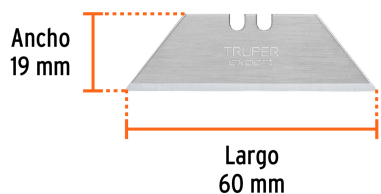

CÓDIGO: **100079** CLAVE: **REP-NM-10X**

Dispensador con 10 cuchillas para NV-7X y NM-6, Expert

- Acero 103Cr3, 3X más durable que las de acero al carbono
- Doble bisel para cortes más precisos y mayor resistencia
- Para navajas NV-7X, NM-6, NM-6P, NM-6S y NV-6X
- Dispensador con 10 piezas

Doble bisel

Certificaciones y garantías

- Garantizado contra defectos de fabricación o mano de obra. La garantía se puede hacer válida con cualquier distribuidor de TRUPER

Especificaciones

Largo	60 mm
Ancho	19 mm
Espesor	0.6 mm
Empaque individual	Blíster
Inner	10
Master	120
Pallet	7680

País de Origen

Fabricado en China bajo las estrictas especificaciones de Truper

Imagenes complementarias

Espesor de cuchilla 0.6 mm

Para navaja abatible, cuchilla de cambio rápido y cortador de fleje

Para navaja abatible, cuchilla de cambio rápido