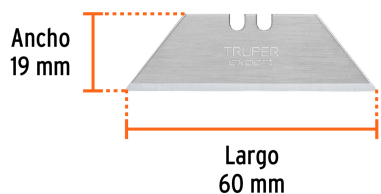

CÓDIGO: 100100 CLAVE: REP-NM-100X

Dispensador con 100 cuchillas para NV-7X y NM-6, Expert

- Acero 103Cr3, 3X más durable que las de acero al carbono
- Doble bisel para cortes más precisos y mayor resistencia
- Para navajas NV-7X, NM-6, NM-6P, NM-6S y NV-6X
- Dispensador con 100 piezas

Doble bisel

Certificaciones y garantías

- Garantizado contra defectos de fabricación o mano de obra. La garantía se puede hacer válida con cualquier distribuidor de TRUPER

Especificaciones

Largo	60 mm
Ancho	19 mm
Espesor	0.6 mm
Empaque individual	Blíster
Inner	2
Master	20
Pallet	960

País de origen

Fabricado en China bajo las estrictas especificaciones de GRUPO TRUPER

Imágenes complementarias

Espesor de cuchilla 0.6 mm

Para navaja abatible, cuchilla de cambio rápido y cortador de fleje