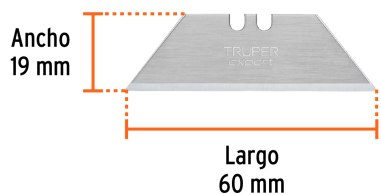

CÓDIGO: 100100 CLAVE: REP-NM-100X

Dispensador con 100 cuchillas para NV-7X y NM-6, Expert

- Acero 103Cr3, 3X más durable que las de acero al carbono
- Doble bisel para cortes más precisos y mayor resistencia
- Para navajas NV-7X, NM-6, NM-6P, NM-6S y NV-6X
- Dispensador con 100 piezas

Doble bisel

Certificaciones y garantías

- Garantizado contra defectos de fabricación o mano de obra. La garantía se puede hacer válida con cualquier distribuidor de TRUPER

Especificaciones

Largo	60 mm
Ancho	19 mm
Espesor	0.6 mm
Empaque individual	Blíster
Inner	2
Master	20
Pallet	960

País de origen

Fabricado en China bajo las estrictas especificaciones de Truper

Imágenes complementarias

Espesor de cuchilla 0.6 mm

Para navaja abatible, cuchilla de cambio rápido y cortador de fleje

NV-7X