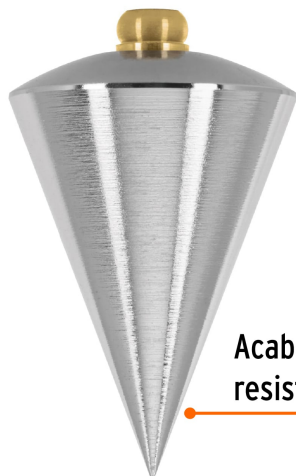

CÓDIGO: 11848 CLAVE: PLOM-8L

Plomada de acero, 8 oz, Truper

- Cuerpo de acero con acabado cromado resiste a la corrosión
- Guía cuadrada y cilíndrica de acero
- Hilo de polietileno de 5 metros
- Tapa atornillable para facilitar el centrado del hilo
- Ideal para realizar mediciones verticales precisas

Certificaciones y garantías

Especificaciones

Diámetro	39 mm
Alto	58 mm
Peso	226 g (8 oz)
Empaque individual	Blíster
Inner	4
Master	36
Pallet	1080

País de origen

Fabricado en China bajo las estrictas especificaciones de Truper

Imágenes complementarias

Acabado cromado
resistente a la corrosión

Diámetro 39 mm

Alto 58 mm