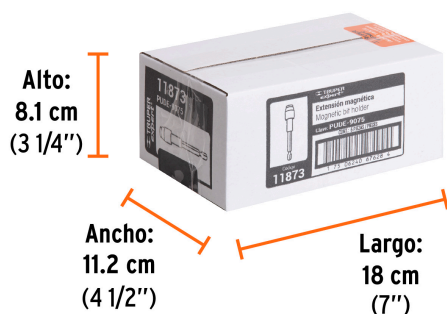

Especificaciones

Contenido	1 pieza
Largo	3" (75 mm)
Zanco	1/4" (6.5 mm)
Empaque individual	Blíster
Inner	6
Master	72
Pallet	3888

Datos de Empaque (Medidas y pesos aproximados)

Empaque Individual	Medidas: Alto: 16.3 cm (6 1/2") Ancho: 2.1 cm (3/4") Largo: 6.3 cm (2 1/2") Peso: 0.04 kg (0.09 lb)
Inner	Medidas: Alto: 8.1 cm (3 1/4") Ancho: 11.2 cm (4 1/2") Largo: 18 cm (7") Peso: 0.28 kg (0.62 lb)
Master	Medidas: Alto: 19 cm (7 1/2") Ancho: 36 cm (14 1/4") Largo: 38 cm (15") Peso: 3.98 kg (8.77 lb)

País de origen

Fabricado en China bajo las estrictas especificaciones de Truper

Imágenes complementarias

EMPAQUE INDIVIDUAL

Peso: 0.04 kg (0.09 lb)

Imagenes complementarias**EMPAQUE INNER**

Contiene: 6 piezas

Peso: 0.28 kg (0.62 lb)

EMPAQUE MASTER

Contiene: 12 inner (72 piezas)

Peso: 3.98 kg (8.77 lb)