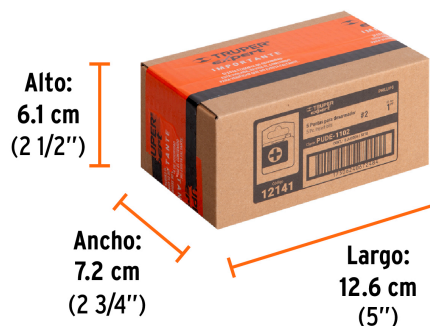

Contenido	5 puntas
Punta	Phillips #2
Largo	1" (25mm)
Zanco	1/4" (6.5 mm)
Empaque individual	Estuche
Inner	6
Master	72
Pallet	9360

Datos de Empaque (Medidas y pesos aproximados)

Empaque Individual	Medidas: Alto: 6.4 cm (2 1/2") Ancho: 2.4 cm (1") Largo: 5.1 cm (2") Peso: 0.03 kg (0.07 lb)
Inner	Medidas: Alto: 6.1 cm (2 1/2") Ancho: 7.2 cm (2 3/4") Largo: 12.6 cm (5") Peso: 0.24 kg (0.53 lb)
Master	Medidas: Alto: 20.3 cm (8") Ancho: 16.6 cm (6 1/2") Largo: 27 cm (10 3/4") Peso: 3.06 kg (6.75 lb)

País de origen

Fabricado en China bajo las estrictas especificaciones de GRUPO TRUPER

Imagenes complementarias

Estuche reutilizable

Imágenes complementarias**EMPAQUE INDIVIDUAL**

Peso: 0.03 kg (0.07 lb)

EMPAQUE INNER

Contiene: 6 piezas

Peso: 0.24 kg (0.53 lb)

EMPAQUE MASTER

Contiene: 12 inner (72 piezas)

Peso: 3.06 kg (6.75 lb)