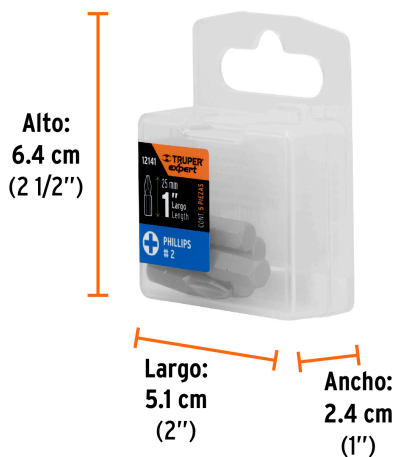

CÓDIGO: 12141 CLAVE: PUDE-1102

Estuche con 5 puntas de cruz PH2 largo 1", Truper Expert

- Fabricadas en acero S2, 2X más resistentes al desgaste que las de acero al cromo vanadio
- Maquinado para un ajuste preciso
- Ideal para taladro, desarmador eléctrico o manual
- Estuche reutilizable

Contenido	5 puntas
Punta	Phillips #2
Largo	1" (25mm)
Zanco	1/4" (6.5 mm)
Empaque individual	Estuche
Inner	6
Master	72
Pallet	9360

Datos de Empaque (Medidas y pesos aproximados)

Empaque Individual	Medidas: Alto: 6.4 cm (2 1/2") Ancho: 2.4 cm (1") Largo: 5.1 cm (2") Peso: 0.03 kg (0.07 lb)
Inner	Medidas: Alto: 6.1 cm (2 1/2") Ancho: 7.2 cm (2 3/4") Largo: 12.6 cm (5") Peso: 0.24 kg (0.53 lb)
Master	Medidas: Alto: 20.3 cm (8") Ancho: 16.6 cm (6 1/2") Largo: 27 cm (10 3/4") Peso: 3.06 kg (6.75 lb)

País de origen

Fabricado en China bajo las estrictas especificaciones de GRUPO TRUPER

Imagenes complementarias

Estuche reutilizable

Imágenes complementarias**EMPAQUE INDIVIDUAL**

Peso: 0.03 kg (0.07 lb)

EMPAQUE INNER

Contiene: 6 piezas

Peso: 0.24 kg (0.53 lb)

EMPAQUE MASTER

Contiene: 12 inner (72 piezas)

Peso: 3.06 kg (6.75 lb)