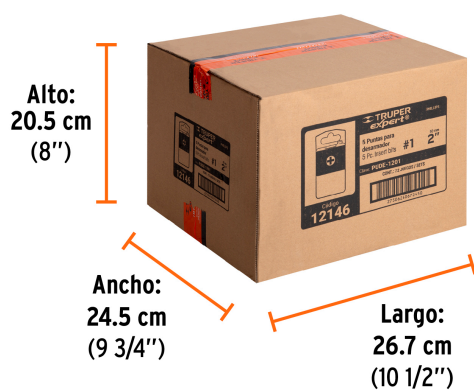

CÓDIGO: 12146 CLAVE: PUDE-1201

Estuche con 5 puntas de cruz PH1 largo 2", Truper Expert

- Fabricadas en acero S2, 2X más resistentes al desgaste que las de acero al cromo vanadio
- Maquinado para un ajuste preciso
- Ideal para taladro, desarmador eléctrico o manual
- Estuche reutilizable

Especificaciones

Contenido	5 puntas
Punta	Phillips #1
Largo	2" (50 mm)
Zanco	1/4" (6.5 mm)
Empaque individual	Estuche
Inner	6
Master	72
Pallet	4608

Datos de Empaque (Medidas y pesos aproximados)

Master	Medidas: Alto: 20.5 cm (8") Ancho: 24.5 cm (9 3/4") Largo: 26.7 cm (10 1/2") Peso: 6.02 kg (13.27 lb)
Inner	Medidas: Alto: 6 cm (2 1/4") Ancho: 11.3 cm (4 1/2") Largo: 12.5 cm (5") Peso: 0.48 kg (1.06 lb)
Empaque Individual	Medidas: Alto: 10.5 cm (4 1/4") Ancho: 2.4 cm (1") Largo: 5.1 cm (2") Peso: 0.07 kg (0.15 lb)

País de origen**Fabricado en China bajo las estrictas especificaciones de GRUPO TRUPER****Imágenes complementarias****Largo 1" (25 mm)****Estuche reutilizable**

Imágenes complementarias**EMPAQUE INDIVIDUAL****Peso: 0.07 kg (0.15 lb)****EMPAQUE INNER****Contiene: 6 piezas****Peso: 0.48 kg (1.06 lb)****EMPAQUE MASTER****Contiene: 12 inner (72 piezas)****Peso: 6.02 kg (13.27 lb)**