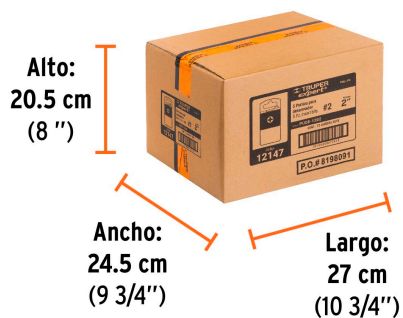

Especificaciones

Contenido	5 puntas
Punta	Phillips #2
Largo	2" (50 mm)
Zanco	1/4" (6.5 mm)
Empaque individual	Estuche
Inner	6
Master	72
Pallet	5760

Datos de Empaque (Medidas y pesos aproximados)

Empaque Individual	Medidas: Alto: 10.5 cm (4 1/4") Ancho: 2.4 cm (1") Largo: 5.1 cm (2") Peso: 0.07 kg (0.15 lb)
Inner	Medidas: Alto: 6.1 cm (2 1/2") Ancho: 11.4 cm (4 1/2") Largo: 12.5 cm (5") Peso: 0.46 kg (1.01 lb)
Master	Medidas: Alto: 20.5 cm (8") Ancho: 24.5 cm (9 3/4") Largo: 27 cm (10 3/4") Peso: 6.1 kg (13.45 lb)

País de origen

Fabricado en China bajo las estrictas especificaciones de GRUPO TRUPER

Imagenes complementarias

Largo 1" (25 mm)

Estuche reutilizable

Imagenes complementarias

EMPAQUE INDIVIDUAL

Peso: 0.07 kg (0.15lb)

EMPAQUE INNER

Contiene: 6 piezas

Peso: 0.46 kg (1.01 lb)

EMPAQUE MASTER

Contiene: 12 inner (72 piezas)

Peso: 6.1 kg (13.45 lb)