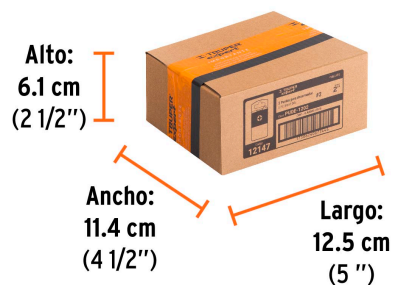

Especificaciones

Contenido	5 puntas
Punta	Phillips #2
Largo	2" (50 mm)
Zanco	1/4" (6.5 mm)
Empaque individual	Estuche
Inner	6
Master	72
Pallet	5760

Datos de Empaque (Medidas y pesos aproximados)

Empaque Individual	Medidas: Alto: 10.5 cm (4 1/4") Ancho: 2.4 cm (1") Largo: 5.1 cm (2") Peso: 0.07 kg (0.15 lb)
Inner	Medidas: Alto: 6.1 cm (2 1/2") Ancho: 11.4 cm (4 1/2") Largo: 12.5 cm (5") Peso: 0.46 kg (1.01 lb)
Master	Medidas: Alto: 20.5 cm (8") Ancho: 24.5 cm (9 3/4") Largo: 27 cm (10 3/4") Peso: 6.1 kg (13.45 lb)

País de origen

Fabricado en China bajo las estrictas especificaciones de GRUPO TRUPER

Imagenes complementarias

Largo 1" (25 mm)

Estuche reutilizable

Imagenes complementarias**EMPAQUE INDIVIDUAL**

Peso: 0.07 kg (0.15lb)

EMPAQUE INNER

Contiene: 6 piezas

Peso: 0.46 kg (1.01 lb)

EMPAQUE MASTER

Contiene: 12 inner (72 piezas)

Peso: 6.1 kg (13.45 lb)