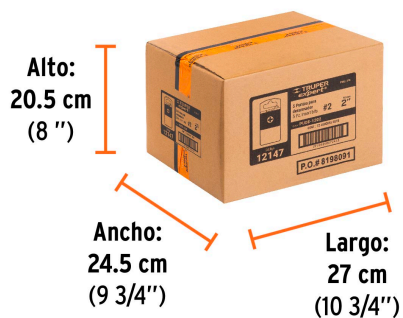

Especificaciones

Contenido	5 puntas
Punta	Phillips #2
Largo	2" (50 mm)
Zanco	1/4" (6.5 mm)
Empaque individual	Estuche
Inner	6
Master	72
Pallet	5760

Datos de Empaque (Medidas y pesos aproximados)

Empaque Individual	Medidas: Alto: 10.5 cm (4 1/4") Ancho: 2.4 cm (1") Largo: 5.1 cm (2") Peso: 0.07 kg (0.15 lb)
Inner	Medidas: Alto: 6.1 cm (2 1/2") Ancho: 11.4 cm (4 1/2") Largo: 12.5 cm (5") Peso: 0.46 kg (1.01 lb)
Master	Medidas: Alto: 20.5 cm (8") Ancho: 24.5 cm (9 3/4") Largo: 27 cm (10 3/4") Peso: 6.1 kg (13.45 lb)

País de origen

Fabricado en China bajo las estrictas especificaciones de GRUPO TRUPER

Imagenes complementarias

Largo 1" (25 mm)

Estuche reutilizable

Imagenes complementarias**EMPAQUE INDIVIDUAL**

Peso: 0.07 kg (0.15lb)

EMPAQUE INNER

Contiene: 6 piezas

Peso: 0.46 kg (1.01 lb)

EMPAQUE MASTER

Contiene: 12 inner (72 piezas)

Peso: 6.1 kg (13.45 lb)