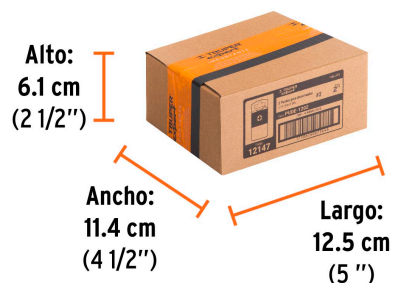

Especificaciones

Contenido	5 puntas
Punta	Phillips #2
Largo	2" (50 mm)
Zanco	1/4" (6.5 mm)
Empaque individual	Estuche
Inner	6
Master	72
Pallet	5760

Datos de Empaque (Medidas y pesos aproximados)

Empaque Individual	Medidas: Alto: 10.5 cm (4 1/4") Ancho: 2.4 cm (1") Largo: 5.1 cm (2") Peso: 0.07 kg (0.15 lb)
Inner	Medidas: Alto: 6.1 cm (2 1/2") Ancho: 11.4 cm (4 1/2") Largo: 12.5 cm (5") Peso: 0.46 kg (1.01 lb)
Master	Medidas: Alto: 20.5 cm (8") Ancho: 24.5 cm (9 3/4") Largo: 27 cm (10 3/4") Peso: 6.1 kg (13.45 lb)

País de origen

Fabricado en China bajo las estrictas especificaciones de GRUPO TRUPER

Imagenes complementarias

Largo 1" (25 mm)

Estuche reutilizable

Imagenes complementarias

EMPAQUE INDIVIDUAL

Peso: 0.07 kg (0.15lb)

EMPAQUE INNER

Contiene: 6 piezas

Peso: 0.46 kg (1.01 lb)

EMPAQUE MASTER

Contiene: 12 inner (72 piezas)

Peso: 6.1 kg (13.45 lb)