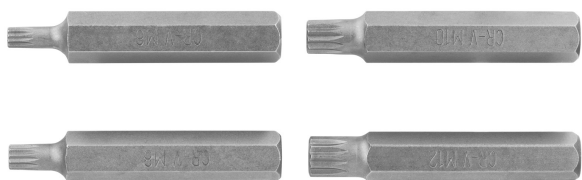

## Estuche con 4 puntas brístol combinadas largo 3", Expert

- Fabricadas de acero al cromo vanadio 2X más resistentes al desgaste que las de acero al carbono
- Maquinado para un ajuste preciso
- Ideal para taladro, desarmador eléctrico o manual
- Estuche reutilizable

### Especificaciones

<b>Contenido</b>	4 puntas
<b>Largo</b>	3" (75 mm)
<b>Zanco</b>	1/2" (13 mm)
<b>Empaque individual</b>	Estuche
<b>Inner</b>	6
<b>Master</b>	48
<b>Pallet</b>	3744

### Datos de Empaque (Medidas y pesos aproximados)

<b>Empaque Individual</b>	<b>Medidas:</b> Alto: 9.8 cm (3 3/4") Ancho: 2.5 cm (1") Largo: 5.6 cm (2 1/4") <b>Peso:</b> 0.3 kg (0.66 lb)
<b>Inner</b>	<b>Medidas:</b> Alto: 15.6 cm (6 1/4") Ancho: 6.3 cm (2 1/2") Largo: 10.6 cm (4 1/4") <b>Peso:</b> 1.83 kg (4.03 lb)
<b>Master</b>	<b>Medidas:</b> Alto: 18 cm (7") Ancho: 23.2 cm (9 1/4") Largo: 27.8 cm (11") <b>Peso:</b> 14.94 kg (32.94 lb)

**País de origen**

Fabricado en China bajo las estrictas especificaciones de GRUPO TRUPER

**Incluye**

4 piezas (M6, M8, M10 y M12)

**Imágenes complementarias**

Largo 3" (75 mm)

**Estuche reutilizable**