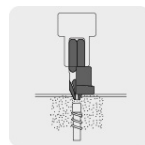

### Estuche con 5 puntas cruz PH2 muro de yeso largo 1", Expert

- Fabricadas en acero S2, 2X más resistentes al desgaste que las de acero al cromo vanadio
- Maquinado para un ajuste preciso
- Estuche reutilizable

Muro de yeso

Diseñado para hundir tornillos a la profundidad requerida

De Cruz

Zanco