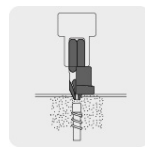

### Estuche con 5 puntas cruz PH2 muro de yeso largo 1", Expert

- Fabricadas en acero S2, 2X más resistentes al desgaste que las de acero al cromo vanadio
- Maquinado para un ajuste preciso
- Estuche reutilizable

Muro de yeso

Diseñado para hundir tornillos a la profundidad requerida

De Cruz

Zanco