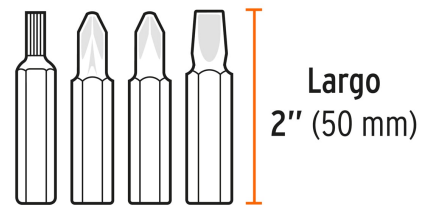

Especificaciones

Contenido	58 piezas
Largo	1" (25 mm)
Zanco	1/4" (6.5 mm)
Empaque individual	Estuche
Inner	6
Master	24
Pallet	1152

País de origen

Fabricado en China bajo las estrictas especificaciones de Truper

Incluye

Incluye

- 21 Puntas de cruz
- 5 Puntas pozidriv
- 5 Puntas planas
- 7 Puntas hexagonales
- 12 Puntas torx
- 7 Puntas torx con seguro
- 1 Extensión hexagonal magnética de 60 mm

Imágenes complementarias

CONTENIDO

-  21 Puntas de cruz
-  5 Puntas pozidriv
-  5 Puntas planas
-  7 Puntas hexagonales
-  12 Puntas torx
-  7 Puntas torx con seguro
- 1 Extensión hexagonal magnética de 60 mm

1 Extensión magnética de 60 mm