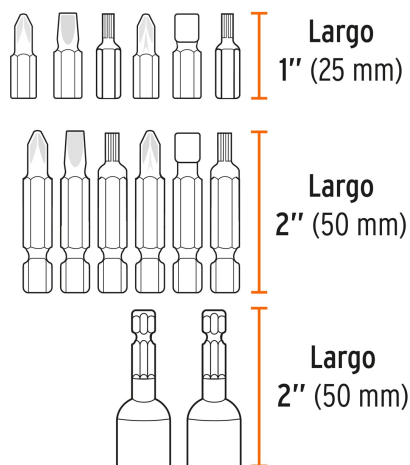

CÓDIGO: 11895 CLAVE: PUN-47X

Juego de 47 puntas mixtas largos 1" y 2" en estuche, Expert

- Fabricadas en acero S2, 2X más resistentes al desgaste que las de acero al cromo vanadio
- Maquinado para un ajuste preciso
- Pueden usarse con taladro, desarmador eléctrico o manual

Especificaciones

Contenido	47 piezas
Largo	1" (25 mm) / 2" (50 mm)
Zanco	1/4"
Empaque individual	Estuche
Inner	6
Master	12
Pallet	768

País de origen

Fabricado en China bajo las estrictas especificaciones de Truper

Incluye

Incluye

- 16 Puntas de cruz (8 pzs. de 1" y 8 pzs. de 2")
- 8 Puntas planas (4 pzs. de 1" y 4 pzs. de 2")
- 8 Puntas hexagonales (4 pzs. de 1" y 4 pzs. de 2")
- 6 Puntas torx (3 pzs. de 1" y 3 pzs. de 2")
- 6 Puntas torx con seguro (3 pzs. de 1" y 3 pzs. de 2")
- 2 Dados magnéticos de 3/8" y 5/16"
- 1 Extensión hexagonal magnética de 70 mm

Imagenes complementarias

CONTENIDO	
Puntas	1" 2"
 Puntas de cruz	8 pzs. 8 pzs.
 Puntas planas	4 pzs. 4 pzs.
 Puntas hexagonales	4 pzs. 4 pzs.
 Puntas torx	3 pzs. 3 pzs.
 Puntas torx con seguro	3 pzs. 3 pzs.
2 Dados magnéticos de 3/8" y 5/16"	
1 Extensión hexagonal magnética de 70 mm	