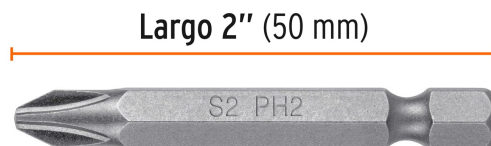

Datos de Empaque (Medidas y pesos aproximados)

Master

Medidas: Alto: 21.2 cm (8 1/4") Ancho: 17.5 cm (7") Largo: 31 cm (12 1/4") **Peso:** 15.18 kg (33.47 lb)

País de origen

Fabricado en China bajo las estrictas especificaciones de GRUPO TRUPER

Imágenes complementarias