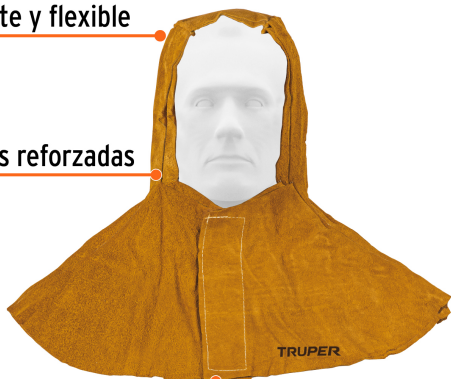

**Costuras reforzadas**

**Fijación hook and loop  
fácil de quitar**

**Ancho  
25 cm**

**Alto  
44 cm**

**Largo  
63 cm**