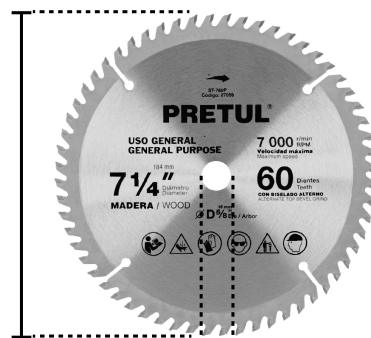

CÓDIGO: 27059 CLAVE: ST-760P

Disco sierra 7-1/4" p/madera, 60 dientes centro 5/8", Pretul

- 60 dientes de carburo de tungsteno para uso general
- ATB (Alternate-Top Bevel) Biselado alterno: La sierra alterna un diente hacia la derecha y otro a la izquierda

Para sierra circular

Madera

Biselado alterno

Certificaciones y garantías

- Garantizado contra defectos de fabricación o mano de obra. La garantía se puede hacer válida con cualquier distribuidor de TRUPER

Especificaciones

Diámetro exterior	7 1/4" (184 mm)
Diámetro interior	5/8" (16 mm)
Velocidad máxima	7,000 rpm
Número de dientes	60
Empaque individual	Blíster
Pallet	1728
Inner	3
Master	12

País de origen

Fabricado en China bajo las estrictas especificaciones de GRUPO TRUPER

Imágenes complementarias

Biselado alterno:
El disco alterna un diente hacia la derecha y otro a la izquierda

Diámetro exterior
7 1/4" (184 mm)

Diámetro interior
5/8" (16 mm)