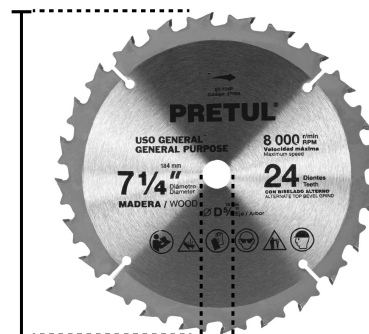

## Disco sierra 7-1/4" p/madera, 24 dientes centro 5/8", Pretul

- 24 dientes de carburo de tungsteno para uso general
- ATB (Alternate-Top Bevel) Biselado alterno: La sierra alterna un diente hacia la derecha y otro a la izquierda

### Especificaciones

<b>Diámetro exterior</b>	7 1/4" (184 mm)
<b>Diámetro interior</b>	5/8" (16 mm)
<b>Velocidad máxima</b>	8,000 rpm
<b>Número de dientes</b>	24
<b>Empaque individual</b>	Blíster
<b>Pallet</b>	1728
<b>Inner</b>	3
<b>Master</b>	12

### País de origen

Fabricado en China bajo las estrictas especificaciones de GRUPO TRUPER

Imágenes complementarias

**Biselado alterno:**  
El disco alterna un diente hacia la derecha y otro a la izquierda

Diámetro exterior  
7 1/4" (184 mm)

Diámetro interior  
5/8" (16 mm)