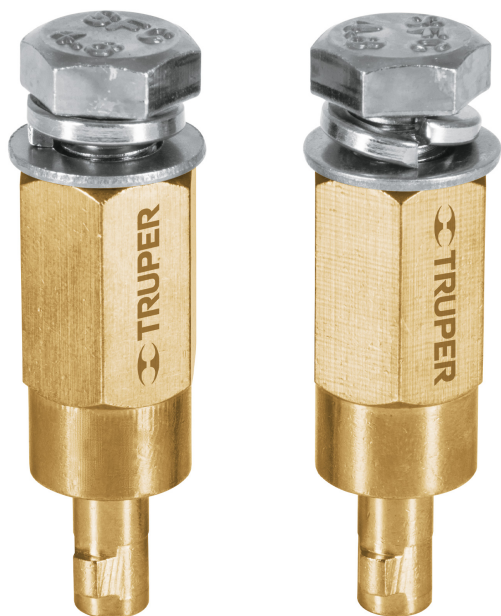

TRUPER

CÓDIGO: 13212 CLAVE: ADA-SOLT

Juego 2 conectores de cambio rápido para soldadora

- Para soldadoras tipo transformador SOT-250A y SOT-250C marca Truper®

Certificaciones y garantías

- Garantizado contra defectos de fabricación o mano de obra. La garantía se puede hacer válida con cualquier distribuidor de TRUPER

Especificaciones

Conector rápido	5/16"
Empaque individual	Tarjeta
Inner	4
Master	144
Pallet	5184

País de origen

Fabricado en China bajo las estrictas especificaciones de Truper

Imágenes complementarias

Para soldadoras tipo transformador

SOT-250A

SOT-250C