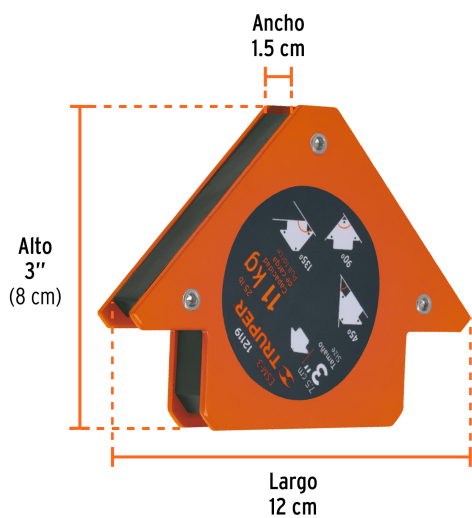

TRUPER

CÓDIGO: 12119 CLAVE: ESM-3

Escuadra magnética 3" para soldar, capacidad 11 kg, TRUPER

- Ideal para mantener objetos en su lugar para soldar, alinear, marcar, ensamblar, medir, montar e instalar
- Protector de nylon en el imán para mayor resistencia a las chispas

Trabajos a 90°

Trabajos a 45° y 135°

Especificaciones

Capacidad de carga	11 kg (25 lb)
Medida	3" (8 cm)
Dimensiones (Largo x Ancho)	12 cm x 1.5 cm
Peso	305 g
Empaque individual	Blíster
Pallet	1728
Inner	6
Master	36

País de origen

Fabricado en China bajo las estrictas especificaciones de GRUPO TRUPER

Imágenes complementarias

Para posicionar metales en ángulos de 90°, 45° y 135°