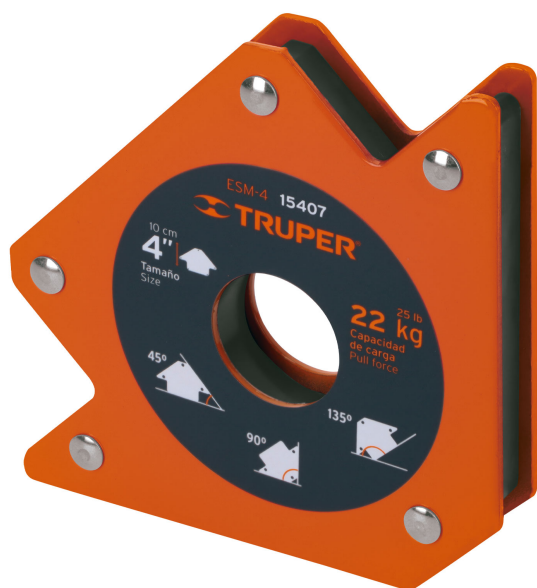

TRUPER

CÓDIGO: 15407 CLAVE: ESM-4

Escuadra magnética 4" para soldar, capacidad 22 kg, TRUPER

- Ideal para mantener objetos en su lugar para soldar, alinear, marcar, ensamblar, medir, montar e instalar
- Protector de nylon en el imán para mayor resistencia a las chispas

Trabajos a 90°

Trabajos a 45° y 135°

Especificaciones

Capacidad de carga	22 kg (50 lb)
Medida	4" (10 cm)
Dimensiones (Largo x Ancho x Diámetro)	15 cm x 2 cm x 3 cm
Peso	590 g
Empaque individual	Blíster
Pallet	1152
Inner	4
Master	32

País de origen

Fabricado en China bajo las estrictas especificaciones de GRUPO TRUPER

Imagenes complementarias

Protector de nylon en el imán para mayor resistencia a chispas

Para posicionar metales en ángulos de 90°, 45° y 135°