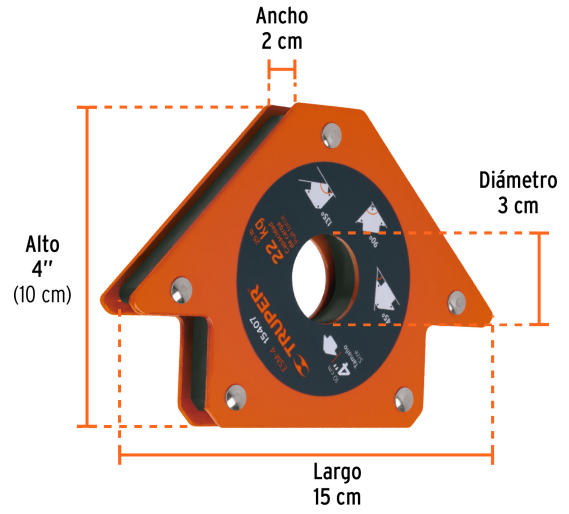

TRUPER

CÓDIGO: 15407 CLAVE: ESM-4

Escuadra magnética 4" para soldar, capacidad 22 kg, TRUPER

- Ideal para mantener objetos en su lugar para soldar, alinear, marcar, ensamblar, medir, montar e instalar
- Protector de nylon en el imán para mayor resistencia a las chispas

Trabajos a 90°

Trabajos a 45° y 135°

Especificaciones

Capacidad de carga	22 kg (50 lb)
Medida	4" (10 cm)
Dimensiones (Largo x Ancho x Diámetro)	15 cm x 2 cm x 3 cm
Peso	590 g
Empaque individual	Blíster
Pallet	1152
Inner	4
Master	32

País de origen

Fabricado en China bajo las estrictas especificaciones de GRUPO TRUPER

Imagenes complementarias

Protector de nylon en el imán para mayor resistencia a chispas

Para posicionar metales en ángulos de 90°, 45° y 135°