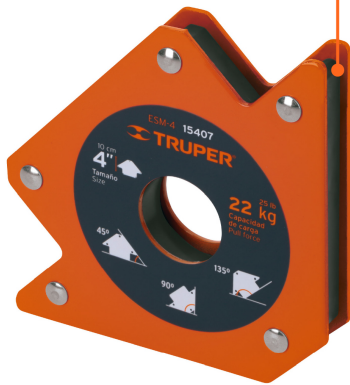

TRUPER

CÓDIGO: 15407 CLAVE: ESM-4

Escuadra magnética 4" para soldar, capacidad 22 kg, TRUPER

- Ideal para mantener objetos en su lugar para soldar, alinear, marcar, ensamblar, medir, montar e instalar
- Protector de nylon en el imán para mayor resistencia a las chispas

Trabajos a 90°

Trabajos a 45° y 135°

Especificaciones

Capacidad de carga	22 kg (50 lb)
Medida	4" (10 cm)
Dimensiones (Largo x Ancho x Diámetro)	15 cm x 2 cm x 3 cm
Peso	590 g
Empaque individual	Blíster
Pallet	1152
Inner	4
Master	32

País de origen

Fabricado en China bajo las estrictas especificaciones de GRUPO TRUPER

Imagenes complementarias

Protector de nylon en el imán para mayor resistencia a chispas

Para posicionar metales en ángulos de 90°, 45° y 135°