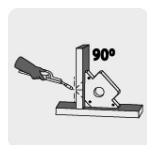

TRUPER

CÓDIGO: 15407 CLAVE: ESM-4

Escuadra magnética 4" para soldar, capacidad 22 kg, TRUPER

- Ideal para mantener objetos en su lugar para soldar, alinear, marcar, ensamblar, medir, montar e instalar
- Protector de nylon en el imán para mayor resistencia a las chispas

Trabajos a 90°

Trabajos a 45° y 135°

Especificaciones

Capacidad de carga	22 kg (50 lb)
Medida	4" (10 cm)
Dimensiones (Largo x Ancho x Diámetro)	15 cm x 2 cm x 3 cm
Peso	590 g
Empaque individual	Blíster
Pallet	1152
Inner	4
Master	32

País de origen

Fabricado en China bajo las estrictas especificaciones de GRUPO TRUPER

Imagenes complementarias

Protector de nylon en el imán para mayor resistencia a chispas

Para posicionar metales en ángulos de 90°, 45° y 135°