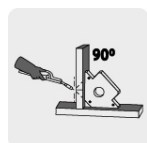

TRUPER

CÓDIGO: 15407 CLAVE: ESM-4

Escuadra magnética 4" para soldar, capacidad 22 kg, TRUPER

- Ideal para mantener objetos en su lugar para soldar, alinear, marcar, ensamblar, medir, montar e instalar
- Protector de nylon en el imán para mayor resistencia a las chispas

Trabajos a 90°

Trabajos a 45° y 135°

Especificaciones

Capacidad de carga	22 kg (50 lb)
Medida	4" (10 cm)
Dimensiones (Largo x Ancho x Diámetro)	15 cm x 2 cm x 3 cm
Peso	590 g
Empaque individual	Blíster
Pallet	1152
Inner	4
Master	32

País de origen

Fabricado en China bajo las estrictas especificaciones de GRUPO TRUPER

Imagenes complementarias

Protector de nylon en el imán para mayor resistencia a chispas

Para posicionar metales en ángulos de 90°, 45° y 135°