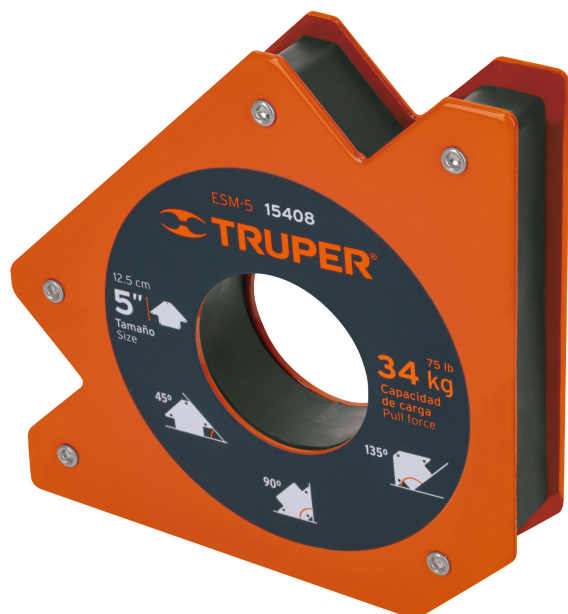

TRUPER

CÓDIGO: 15408 CLAVE: ESM-5

Escuadra magnética 5" para soldar, capacidad 34 kg, TRUPER

- Ideal para mantener objetos en su lugar para soldar, alinear, marcar, ensamblar, medir, montar e instalar
- Protector de nylon en el imán para mayor resistencia a las chispas

Trabajos a 90°

Trabajos a 45° y 135°

Especificaciones

Capacidad de carga	34 kg (75 lb)
Medida	5" (13 cm)
Dimensiones (Largo x Ancho x Diámetro)	19 cm x 2.5 cm x 4.5 cm
Peso	1,060 g
Empaque individual	Blíster
Inner	4
Master	16
Pallet	720

País de origen

Fabricado en China bajo las estrictas especificaciones de GRUPO TRUPER

Imágenes complementarias

Protector de nylon en el imán para mayor resistencia a chispas