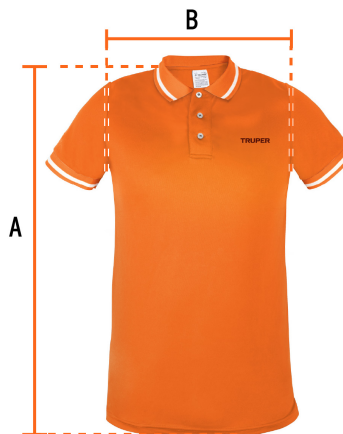

CÓDIGO: 69981 CLAVE: DRY-NC-C

Playera polo performance para hombre, naranja, CH, Truper

- 100% poliéster
- Tela respirable para mayor frescura y comodidad
- Logotipos bordados
- Ajuste regular
- Cuello rib
- Manga corta
- Cierre mediante botones

Certificaciones y garantías

- Garantizado contra defectos de fabricación o mano de obra. La garantía se puede hacer válida con cualquier distribuidor de TRUPER

Especificaciones

Talla	Chica
Color	Naranja
Empaque individual	Bolsa
Master	72
Pallet	864
Inner	12

País de origen

Fabricado en China bajo las estrictas especificaciones de GRUPO TRUPER

Imágenes complementarias

Logotipos bordados

Talla CH

Espalda (A)	74.9 cm
Pecho (B)	48.3 cm

Instrucciones de cuidado:

Lavar a máquina con agua tibia y colores similares.