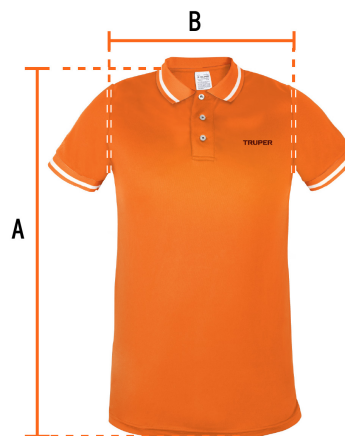

Imagenes complementarias

Logotipos bordados

Talla M

Espalda (A)	77.5 cm
Pecho (B)	53.3 cm