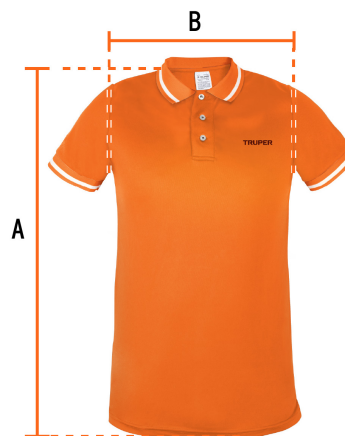

Imágenes complementarias

Logotipos bordados

Talla M

Espalda (A)	77.5 cm
Pecho (B)	53.3 cm