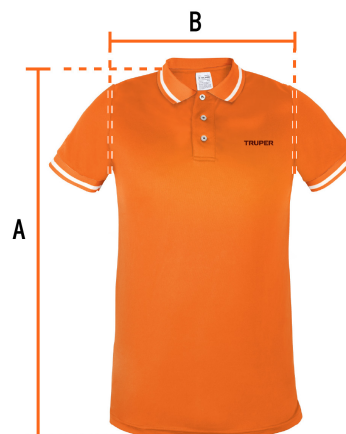

Imágenes complementarias

Logotipos bordados

Talla EEG

Espalda (A)	85.1 cm
Pecho (B)	68.6 cm