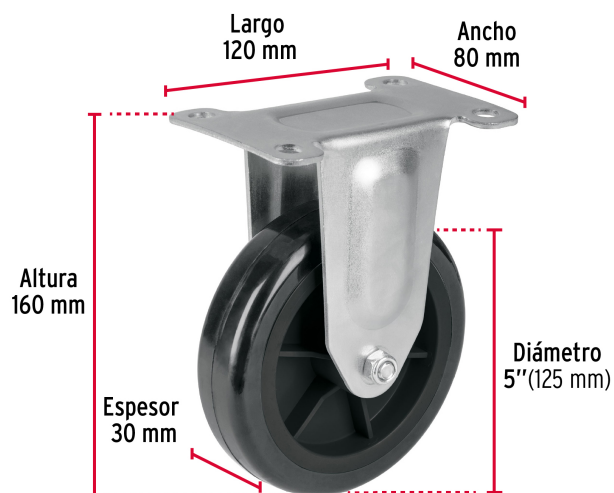

CÓDIGO: 46213 CLAVE: RO-5PUF

## Rodaja de repuesto para DIA-300P, placa fija, Fiero

- Placa fija de acero con acabado galvanizado
- Rueda de poliuretano resistente a la abrasión químicos y golpes
- No maltrata los pisos

### Especificaciones

|                      |                |
|----------------------|----------------|
| Capacidad de carga   | 150 kg         |
| Sistema fijación     | 120 mm x 80 mm |
| Espesor de rueda     | 30 mm          |
| Diámetro de la rueda | 125 mm         |
| Altura de la rueda   | 160 mm         |
| Empaque individual   | Etiqueta       |
| Pallet               | 400            |
| Inner                | 2              |
| Master               | 20             |

### País de origen

Fabricado en China bajo las estrictas especificaciones de Truper

**Imagenes complementarias**

Para carro de carga plegable tipo plataforma

**DIA-300P**