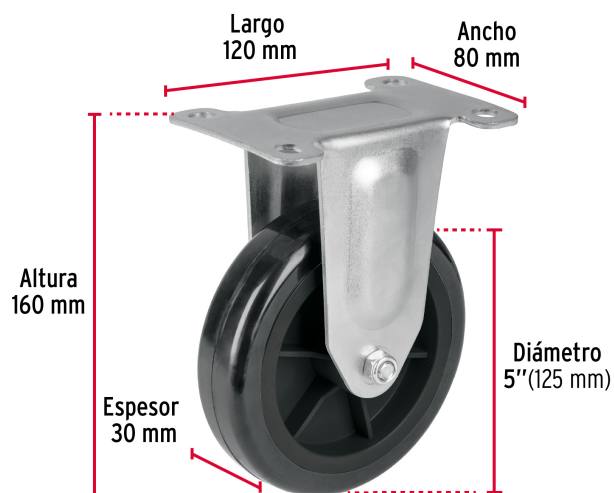

CÓDIGO: 46213 CLAVE: RO-5PUF

Rodaja de repuesto para DIA-300P, placa fija, Fiero

- Placa fija de acero con acabado galvanizado
- Rueda de poliuretano resistente a la abrasión químicos y golpes
- No maltrata los pisos

Certificaciones y garantías

- Garantizado contra defectos de fabricación o mano de obra. La garantía se puede hacer válida con cualquier distribuidor de TRUPER

Especificaciones

Capacidad de carga	150 kg
Sistema fijación	120 mm x 80 mm
Espesor de rueda	30 mm
Diámetro de la rueda	125 mm
Altura de la rueda	160 mm
Empaque individual	Etiqueta
Pallet	400
Inner	2
Master	20

País de origen

Fabricado en China bajo las estrictas especificaciones de GRUPO TRUPER

Imagenes complementarias

Para carro de carga plegable tipo plataforma

DIA-300P