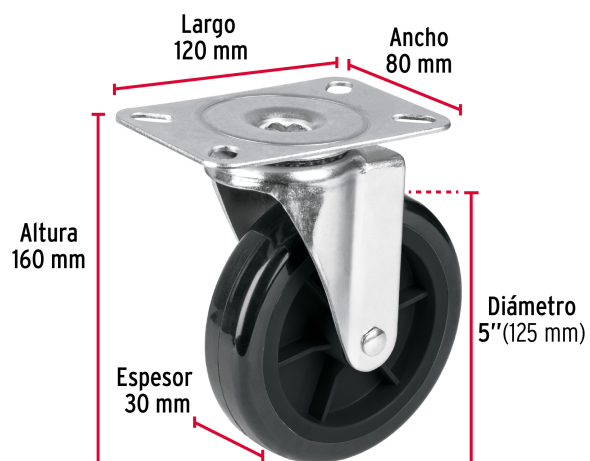

CÓDIGO: 46229 CLAVE: RO-5PUG

Rodaja de repuesto para DIA-300P, placa giratoria, Fiero

- Placa giratoria de acero con acabado galvanizado
- Rueda de poliuretano, resistentes a la abrasión, químicos y golpes
- No maltratan los pisos

Certificaciones y garantías

- Garantizado contra defectos de fabricación o mano de obra. La garantía se puede hacer válida con cualquier distribuidor de TRUPER

Especificaciones

Capacidad de carga	150 kg
Sistema fijación	120 mm x 80 mm
Espesor de rueda	30 mm
Diámetro de la rueda	125 mm
Altura de la rueda	160 mm
Empaque individual	Etiqueta
Pallet	400
Inner	2
Master	20

País de origen

Fabricado en China bajo las estrictas especificaciones de GRUPO TRUPER

Imagenes complementarias

Para carro de carga plegable tipo plataforma

DIA-300P