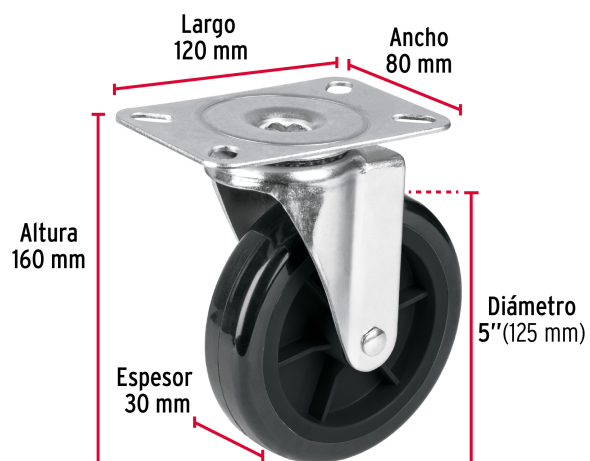

CÓDIGO: 46229 CLAVE: RO-5PUG

Rodaja de repuesto para DIA-300P, placa giratoria, Fiero

- Placa giratoria de acero con acabado galvanizado
- Rueda de poliuretano, resistentes a la abrasión, químicos y golpes
- No maltratan los pisos

Certificaciones y garantías

- Garantizado contra defectos de fabricación o mano de obra. La garantía se puede hacer válida con cualquier distribuidor de TRUPER

Especificaciones

Capacidad de carga	150 kg
Sistema fijación	120 mm x 80 mm
Espesor de rueda	30 mm
Diámetro de la rueda	125 mm
Altura de la rueda	160 mm
Empaque individual	Etiqueta
Pallet	400
Inner	2
Master	20

País de origen

Fabricado en China bajo las estrictas especificaciones de Truper

Imagenes complementarias

Para carro de carga plegable tipo plataforma

DIA-300P