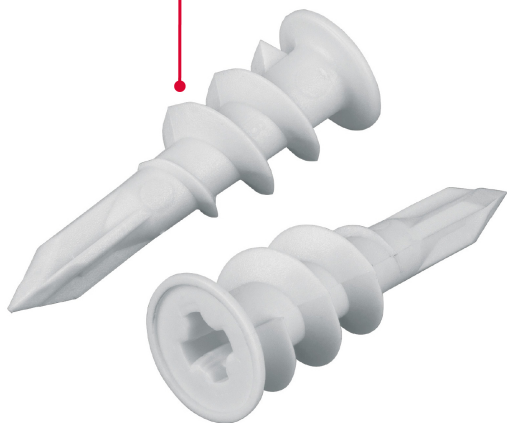

País de origen

Fabricado en México bajo las estrictas especificaciones de Truper

Imágenes complementarias

Fabricados en nylon