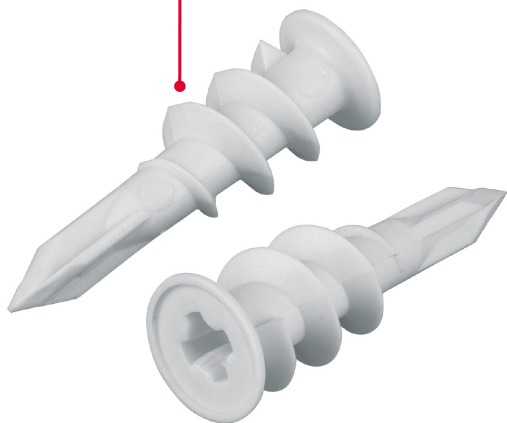

País de origen

Fabricado en México bajo las estrictas especificaciones de GRUPO TRUPER

Imágenes complementarias

Fabricados en nylon