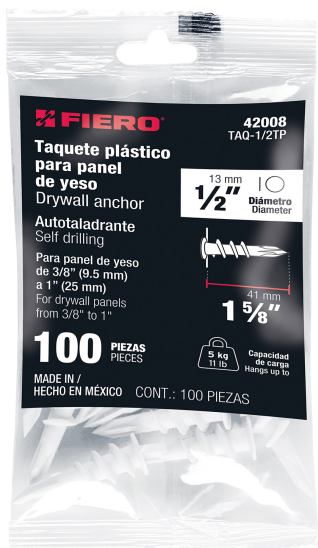

País de origen

Fabricado en México bajo las estrictas especificaciones de GRUPO TRUPER

Imágenes complementarias

Fabricados en nylon