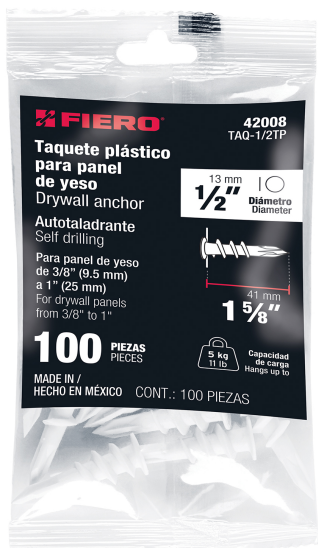

País de origen

Fabricado en México bajo las estrictas especificaciones de Truper

Imágenes complementarias

Fabricados en nylon