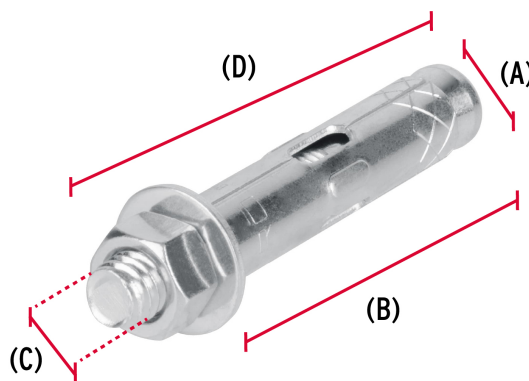

FIERO

CÓDIGO: 47370 CLAVE: TAE-3/8T

Bolsa con 4 taquetes expansivos de 3/8" con tornillo, Fiero

- Fabricados en acero con acabado galvanizado
- Taquete montado
- Para fijar en concreto

Taquete montado

Certificaciones y garantías

- Garantizado contra defectos de fabricación o mano de obra. La garantía se puede hacer válida con cualquier distribuidor de TRUPER

Especificaciones

Taquete (diámetro x largo camisa)	1/2" x 56 mm
Tornillo (diámetro x largo)	3/8" (9.5 mm) x 3" (75 mm)
Uso de broca	1/2" (13 mm)
Número de piezas	4
Empaque individual	Bolsa
Inner	6
Master	72
Pallet	3456

País de origen**Fabricado en China bajo las estrictas especificaciones de GRUPO TRUPER**

Imágenes complementarias

Fabricado en acero

Dimensiones		
Taquete	Diámetro (A): 1/2" (13 mm)	Largo de camisa (B): 56 mm
Tornillo	Diámetro (C): 3/8" (9.5 mm)	Largo (D): 3" (75 mm)