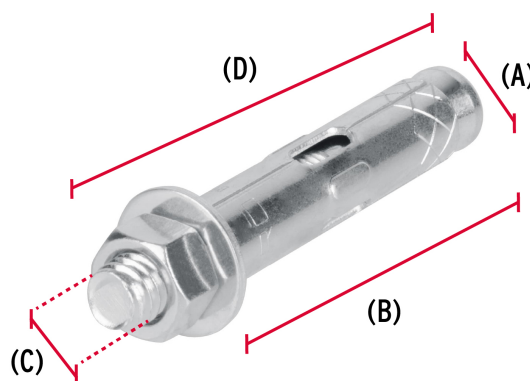

CÓDIGO: 47370 CLAVE: TAE-3/8T

Bolsa con 4 taquetes expansivos de 3/8" con tornillo, Fiero

- Fabricados en acero con acabado galvanizado
- Taquete montado
- Para fijar en concreto

Taquete montado

Certificaciones y garantías

- Garantizado contra defectos de fabricación o mano de obra. La garantía se puede hacer válida con cualquier distribuidor de TRUPER

Especificaciones

Taquete (diámetro x largo camisa)	1/2" x 56 mm
Tornillo (diámetro x largo)	3/8" (9.5 mm) x 3" (75 mm)
Uso de broca	1/2" (13 mm)
Número de piezas	4
Empaque individual	Bolsa
Inner	6
Master	72
Pallet	3456

País de origen

Fabricado en China bajo las estrictas especificaciones de GRUPO TRUPER

Imágenes complementarias

Fabricado en acero

Dimensiones		
Taquete	Diámetro (A): 1/2" (13 mm)	Largo de camisa (B): 56 mm
Tornillo	Diámetro (C): 3/8" (9.5 mm)	Largo (D): 3" (75 mm)