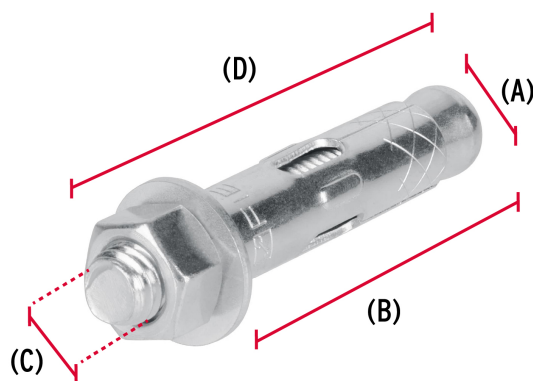

CÓDIGO: 47371 CLAVE: TAE-1/2T

Bolsa con 2 taquetes expansivos de 1/2" con tornillo, Fiero

- Fabricados en acero con acabado galvanizado
- Taquete montado
- Para fijar en concreto

Taquete montado

Certificaciones y garantías

- Garantizado contra defectos de fabricación o mano de obra. La garantía se puede hacer válida con cualquier distribuidor de TRUPER

Especificaciones

Taquete (diámetro x largo camisa)	5/8" x 60 mm
Tornillo (diámetro x largo)	1/2" (13 mm) x 3 1/2" (90 mm)
Uso de broca	5/8" (16 mm)
Número de piezas	2
Empaque individual	Bolsa
Inner	6
Master	72
Pallet	3456

País de origen

Fabricado en China bajo las estrictas especificaciones de GRUPO TRUPER

Imágenes complementarias

Fabricado en acero

Dimensiones		
Taquete	Diámetro (A): 5/8" (16 mm)	Largo de camisa (B): 60 mm
Tornillo	Diámetro (C): 1/2" (13 mm)	Largo (D): 3 1/2" (90 mm)