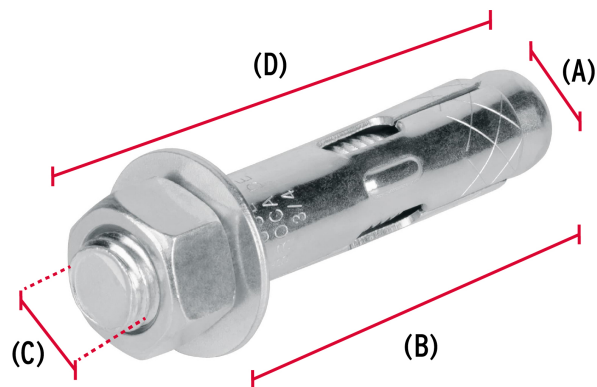

## Bolsa con 2 taquetes expansivos de 5/8" con tornillo, Fiero

- Fabricados en acero con acabado galvanizado
- Taquete montado
- Para fijar en concreto

Taquete montado

### Especificaciones

Taquete (diámetro x largo camisa)	3/4" x 72 mm
Tornillo (diámetro x largo)	5/8" (16 mm) x 4" (100 mm)
Uso de broca	3/4" (19 mm)
Número de piezas	2
Empaque individual	Bolsa
Inner	6
Master	72
Pallet	1728

### País de origen

Fabricado en China bajo las estrictas especificaciones de GRUPO TRUPER

Imágenes complementarias

Fabricado en acero

Dimensiones		
Taquete	Diámetro (A): 3/4" (19 mm)	Largo de camisa (B): 72 mm
Tornillo	Diámetro (C): 5/8" (16 mm)	Largo (D): 4" (100 mm)