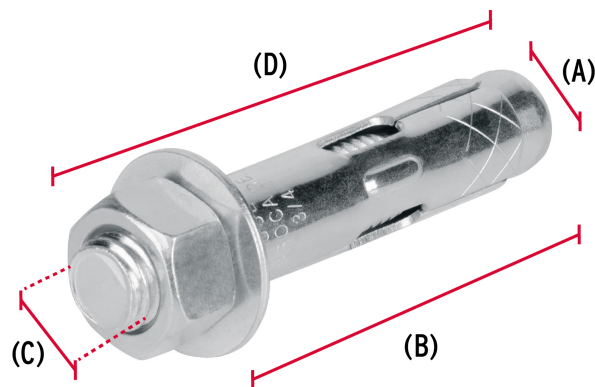

FIERO

CÓDIGO: 47372 CLAVE: TAE-5/8T

Bolsa con 2 taquetes expansivos de 5/8" con tornillo, Fiero

- Fabricados en acero con acabado galvanizado
- Taquete montado
- Para fijar en concreto

Taquete montado

Certificaciones y garantías

- Garantizado contra defectos de fabricación o mano de obra. La garantía se puede hacer válida con cualquier distribuidor de TRUPER

Especificaciones

Taquete (diámetro x largo camisa)	3/4" x 72 mm
Tornillo (diámetro x largo)	5/8" (16 mm) x 4" (100 mm)
Uso de broca	3/4" (19 mm)
Número de piezas	2
Empaque individual	Bolsa
Inner	6
Master	72
Pallet	1728

País de origen

Fabricado en China bajo las estrictas especificaciones de GRUPO TRUPER

Imágenes complementarias

Fabricado en acero

Dimensiones		
Taquete	Diámetro (A): 3/4" (19 mm)	Largo de camisa (B): 72 mm
Tornillo	Diámetro (C): 5/8" (16 mm)	Largo (D): 4" (100 mm)