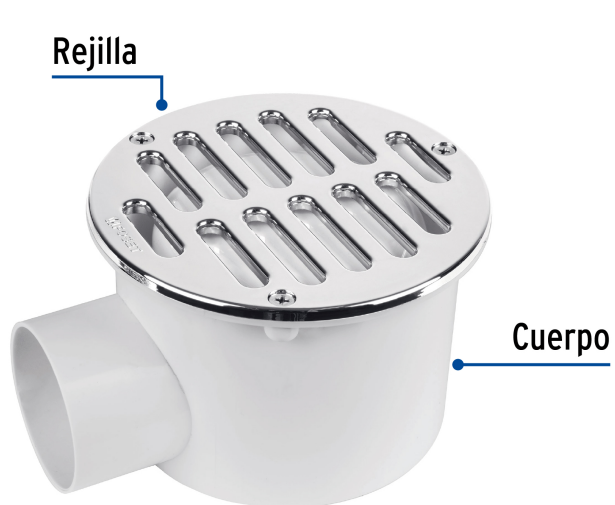

Imágenes complementarias

Por su diseño compacto es recomendada para ser utilizada en segundos pisos