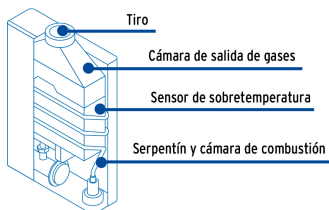

Imágenes complementarias

Instantáneos modulantes, de gas

- -Sistema de ventilación de tiro forzado (extracción de gases por medio de ventilador interno).
- -Temperatura estable aun con variación de flujo de agua.
- -Encienden al momento de abrir la llave de agua caliente.
- -Agua caliente ilimitada sin tiempos de espera, hasta 65° C
- -Selección de temperatura grado por grado.
- -Flujo de agua mínimo para operación: 3 L/min

HASTA **80%** AHORRO DE GAS
Contra un calentador de depósito tradicional

Servicios simultáneos	Capacidad
4	24 L/min