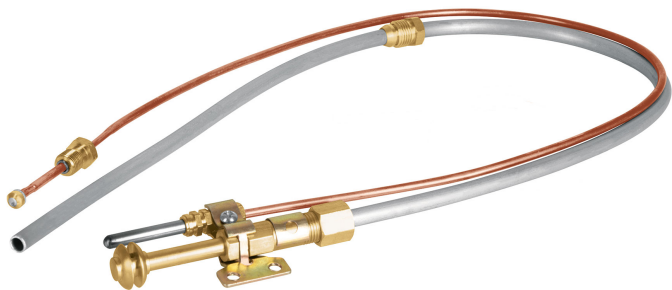

FOSET.

CÓDIGO: 46147 CLAVE: TEPAR-60G

Termopar tipo Greyson, 60 cm, Foset

- Tubo termocople de cobre
- Tubo piloto de aluminio
- Conexiones de latón
- Para calentadores de depósito de altas capacidades y calderas
- Para gas L.P.

Gas L.P.

Certificaciones y garantías

Especificaciones

Largo	600 mm
Diámetro termopar	3.2 mm
Diámetro piloto	6.3 mm
Empaque individual	Caballete
Pallet	2400
Inner	10
Master	100

País de origen

Fabricado en China bajo las estrictas especificaciones de Truper