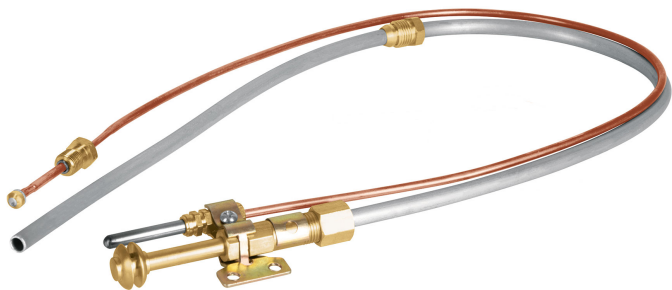

FOSET.

CÓDIGO: 46147 CLAVE: TEPAR-60G

Termopar tipo Greyson, 60 cm, Foset

- Tubo termocople de cobre
- Tubo piloto de aluminio
- Conexiones de latón
- Para calentadores de depósito de altas capacidades y calderas
- Para gas L.P.

Gas L.P.

Certificaciones y garantías

Especificaciones

Largo	600 mm
Diámetro termopar	3.2 mm
Diámetro piloto	6.3 mm
Empaque individual	Caballote
Pallet	2400
Inner	10
Master	100

País de origen

Fabricado en China bajo las estrictas especificaciones de GRUPO TRUPER