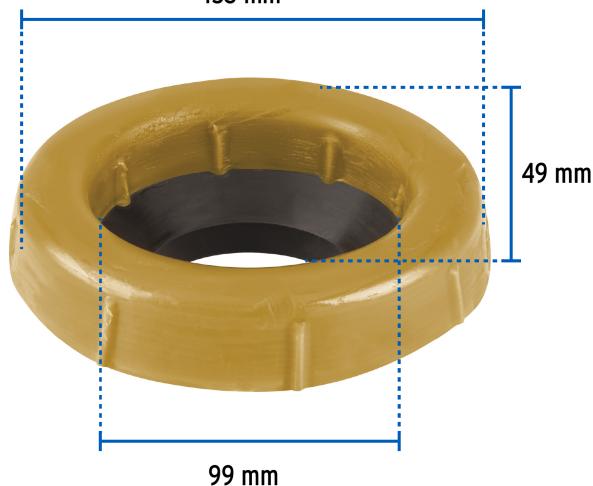

CÓDIGO: 46235 CLAVE: CUG-WC-R

Cuello de cera con guía para WC, robusto, 250 g, Foset

- 60% Más grande que los cuellos de cera convencionales
- Sella el W.C. firmemente
- Evita fugas y la salida del mal olor
- Guía de polipropileno que facilita la colocación del W.C.

Empaque Individual	Medidas: Alto: 15.4 cm (6 ") Ancho: 5 cm (2 ") Largo: 15.4 cm (6 ") Peso: 0.28 kg (0.62 lb)
Inner	Medidas: Alto: 16.8 cm (6 1/2") Ancho: 16.4 cm (6 1/2") Largo: 31.5 cm (12 1/2") Peso: 1.82 kg (4.01 lb)
Master	Medidas: Alto: 35.8 cm (14 ") Ancho: 33 cm (13 ") Largo: 50.5 cm (20 ") Peso: 11.56 kg (25.49 lb)

País de origen

Fabricado en México bajo las estrictas especificaciones de GRUPO TRUPER

Imágenes complementarias

Cuello de cera

153 mm

99 mm

EMPAQUE INDIVIDUAL

Alto:
15.4 cm
(6")

Ancho:
5 cm
(2")

Largo:
15.4 cm
(6")

Peso: 0.28 kg (0.62 lb)

Imagenes complementarias**EMPAQUE INNER**

Contiene: 6 piezas

Peso: 1.82 kg (4.01 lb)

EMPAQUE MASTER

Contiene: 6 inner (36 piezas)