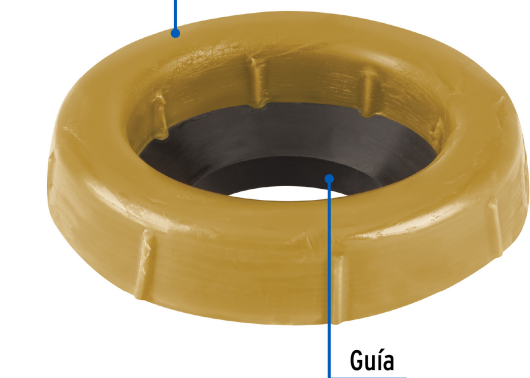

CÓDIGO: 46235 CLAVE: CUG-WC-R

Cuello de cera con guía para WC, robusto, 250 g, Foset

- 60% Más grande que los cuellos de cera convencionales
- Sella el W.C. firmemente
- Evita fugas y la salida del mal olor
- Guía de polipropileno que facilita la colocación del W.C.

Certificaciones y garantías

Especificaciones

Peso	250 g
Diámetro interno	99 mm
Diámetro externo	153 mm
Alto (con guía)	49 mm
Empaque individual	Caja
Inner	6
Master	36
Pallet	864

Datos de Empaque (Medidas y pesos aproximados)

Empaque Individual	Medidas: Alto: 15.4 cm (6 ") Ancho: 5 cm (2 ") Largo: 15.4 cm (6 ") Peso: 0.28 kg (0.62 lb)
Inner	Medidas: Alto: 16.8 cm (6 1/2") Ancho: 16.4 cm (6 1/2") Largo: 31.5 cm (12 1/2") Peso: 1.82 kg (4.01 lb)
Master	Medidas: Alto: 35.8 cm (14 ") Ancho: 33 cm (13 ") Largo: 50.5 cm (20 ") Peso: 11.56 kg (25.49 lb)

País de origen

Fabricado en México bajo las estrictas especificaciones de GRUPO TRUPER

Imágenes complementarias

Cuello de cera

153 mm

99 mm

EMPAQUE INDIVIDUAL

Alto:
15.4 cm
(6")