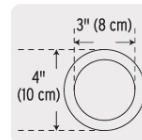

CÓDIGO: 40088 CLAVE: EMU-3

Empaque unión tanque-taza para WC, 3", Foset

- Fabricado de PVC flexible
- Compatible con la mayoría de los sanitarios
- Fácil instalación

Fácil
instalación

Certificaciones y garantías

- Garantizado contra defectos de fabricación o mano de obra. La garantía se puede hacer válida con cualquier distribuidor de TRUPER

Especificaciones

Diámetro interno	3" (8 cm)
Diámetro externo	4" (10 cm)
Empaque individual	Granel
Inner	4
Master	36
Pallet	1620

Datos de Empaque (Medidas y pesos aproximados)

Empaque Individual	Medidas: Alto: 3 cm (1 1/4") Ancho: 10.6 cm (4 1/4") Largo: 10.6 cm (4 1/4") Peso: 0.12 kg (0.26 lb)
Inner	Medidas: Alto: 10.2 cm (4 ") Ancho: 11 cm (4 1/4") Largo: 11 cm (4 1/4") Peso: 0.49 kg (1.08 lb)
Master	Medidas: Alto: 11.6 cm (4 1/2") Ancho: 33 cm (13 ") Largo: 32.2 cm (12 3/4") Peso: 4.66 kg (10.27 lb)

Peso: 4.66 kg (10.27 lb)