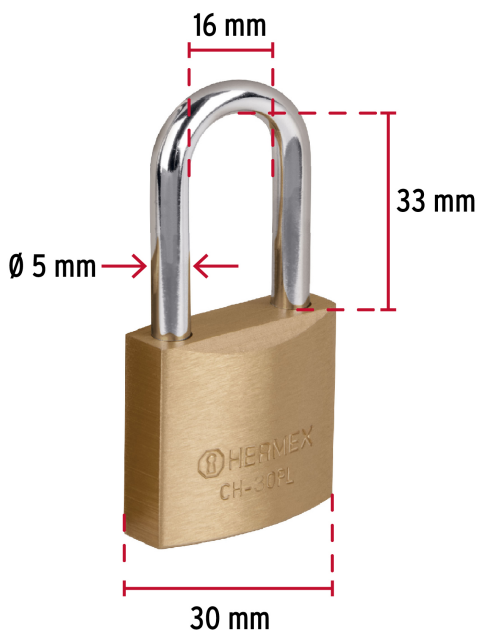

CÓDIGO: 27070 CLAVE: CH-30PL

Candado de hierro color latón 30 mm, largo, caja, BASIC

- Cuerpo de hierro con acabado latón y gancho largo de acero con acabado cromado
- Seguro tipo perno seguridad estándar
- Cilindro metálico con 4 pines que brinda resistencia a robos
- Mecanismo interno resistente a la corrosión

Certificaciones y garantías

Especificaciones

Nivel de seguridad	Básica (2)
Medida	30 mm
Dimensiones del gancho (alto x ancho x diámetro)	33 mm x 16 mm x 5 mm
Empaque individual	Caja
Caja	6
Inner	6
Master	72
Pallet	8928

Nivel de seguridad

Manejamos 10 niveles de seguridad que van desde usos generales hasta máxima seguridad.

BÁSICA

Para aplicaciones generales como cajas de herramientas, puertas de jardines, puertas de muebles o cajones.

Resistencia a la corrosión

Partes

Imágenes complementarias

EMPAQUE INDIVIDUAL

Peso: 0.09 kg (0.20 lb)

EMPAQUE INNER

Contiene: 6 piezas

Peso: 0.58 kg (1.28 lb)