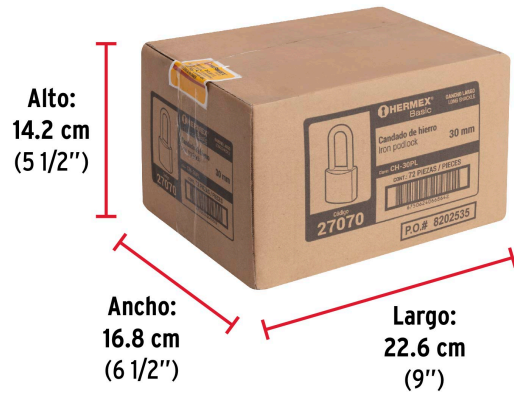

Certificaciones y garantías

Especificaciones

Nivel de seguridad	Básica (2)
Medida	30 mm
Dimensiones del gancho (alto x ancho x diámetro)	33 mm x 16 mm x 5 mm
Empaque individual	Caja
Caja	6
Inner	6
Master	72
Pallet	8928

Datos de Empaque (Medidas y pesos aproximados)

Empaque Individual	Medidas: Alto: 7.2 cm (2 3/4") Ancho: 1.9 cm (3/4") Largo: 3.5 cm (1 1/4") Peso: 0.09 kg (0.20 lb)
Inner	Medidas: Alto: 7.7 cm (3") Ancho: 6.6 cm (2 1/2") Largo: 7.3 cm (2 3/4") Peso: 0.58 kg (1.28 lb)
Master	Medidas: Alto: 14.2 cm (5 1/2") Ancho: 16.8 cm (6 1/2") Largo: 22.6 cm (9") Peso: 7.14 kg (15.74 lb)

Resistencia a la corrosión

Partes

Imágenes complementarias

EMPAQUE INDIVIDUAL

Peso: 0.09 kg (0.20 lb)

EMPAQUE INNER

Contiene: 6 piezas

Peso: 0.58 kg (1.28 lb)

EMPAQUE MASTER

Contiene: 12 inner (72 piezas)

Peso: 7.14 kg (15.74 lb)