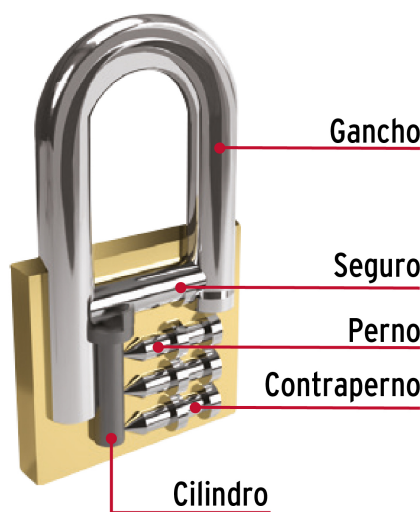

CÓDIGO: 27070 CLAVE: CH-30PL

Candado de hierro color latón 30 mm, largo, caja, BASIC

- Cuerpo de hierro con acabado latón y gancho largo de acero con acabado cromado
- Seguro tipo perno seguridad estándar
- Cilindro metálico con 4 pines que brinda resistencia a robos
- Mecanismo interno resistente a la corrosión

País de origen

Fabricado en China bajo las estrictas especificaciones de GRUPO TRUPER

Incluye

2 Llaves tradicionales (Para hacer duplicados utilice la forja E42H)

Imágenes complementarias

Guía de clasificación para candados

Nivel de seguridad

Manejamos 10 niveles de seguridad que van desde usos generales hasta máxima seguridad.

BÁSICA

Para aplicaciones generales como cajas de herramientas, puertas de jardines, puertas de muebles o cajones.

Resistencia a la corrosión

Partes

Imágenes complementarias

EMPAQUE INDIVIDUAL

Peso: 0.09 kg (0.20 lb)

EMPAQUE INNER

Contiene: 6 piezas

Peso: 0.58 kg (1.28 lb)