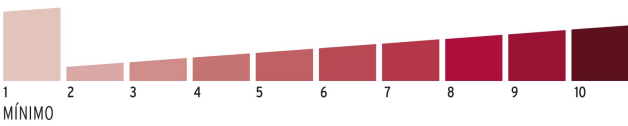

Guía de clasificación para candados

Nivel de seguridad

Manejamos 10 niveles de seguridad que van desde usos generales hasta máxima seguridad.