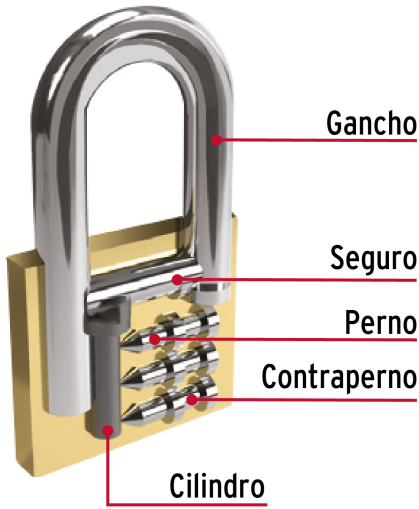

CÓDIGO: 27074 CLAVE: CHB-25PL

Candado de hierro color latón 25 mm, largo, blíster, BASIC

- Nivel de seguridad básico
- Cuerpo de hierro con acabado latón y gancho largo de acero con acabado cromado
- Cilindro metálico, seguro tipo perno seguridad estándar
- Mecanismo interno resistente a la corrosión

Certificaciones y garantías

Especificaciones

Nivel de seguridad	Básica (1)
Medida	25 mm
Dimensiones del gancho (alto x ancho x diámetro)	31 mm x 13 mm x 4 mm
Empaque individual	Blíster
Caja	6
Inner	6
Master	96
Pallet	7488

País de origen

Fabricado en China bajo las estrictas especificaciones de GRUPO TRUPER

Incluye

2 Llaves

Imágenes complementarias

Partes

Guía de clasificación para candados

Nivel de seguridad

Manejamos 10 niveles de seguridad que van desde usos generales hasta máxima seguridad.

BÁSICA

Para aplicaciones generales como cajas de herramientas, puertas de jardines, puertas de muebles o cajones.

Resistencia a la corrosión