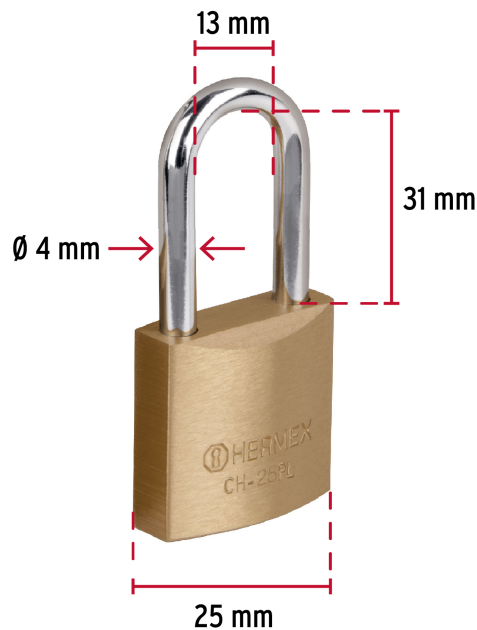

CÓDIGO: 27074 CLAVE: CHB-25PL

Candado de hierro color latón 25 mm, largo, blíster, BASIC

- Nivel de seguridad básico
- Cuerpo de hierro con acabado latón y gancho largo de acero con acabado cromado
- Cilindro metálico, seguro tipo perno seguridad estándar
- Mecanismo interno resistente a la corrosión

Certificaciones y garantías

Especificaciones

Nivel de seguridad	Básica (1)
Medida	25 mm
Dimensiones del gancho (alto x ancho x diámetro)	31 mm x 13 mm x 4 mm
Empaque individual	Blíster
Caja	6
Inner	6
Master	96
Pallet	7488

País de origen

Fabricado en China bajo las estrictas especificaciones de GRUPO TRUPER

Incluye

2 Llaves

Imágenes complementarias

Partes

Guía de clasificación para candados

Nivel de seguridad

Manejamos 10 niveles de seguridad que van desde usos generales hasta máxima seguridad.

BÁSICA

Para aplicaciones generales como cajas de herramientas, puertas de jardines, puertas de muebles o cajones.

Resistencia a la corrosión