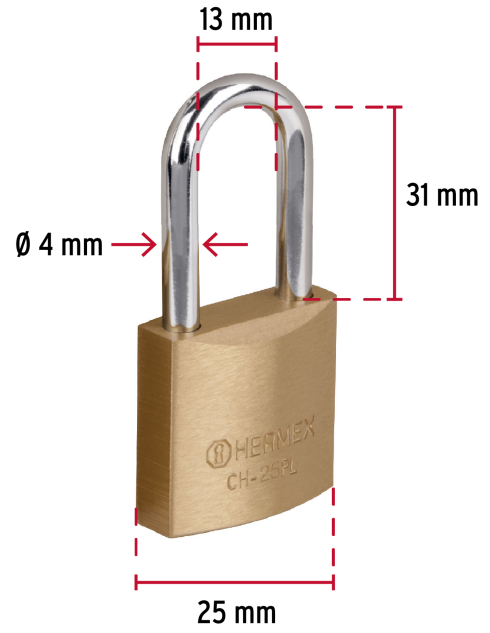

CÓDIGO: 27074 CLAVE: CHB-25PL

Candado de hierro color latón 25 mm, largo, blíster, BASIC

- Nivel de seguridad básico
- Cuerpo de hierro con acabado latón y gancho largo de acero con acabado cromado
- Cilindro metálico, seguro tipo perno seguridad estándar
- Mecanismo interno resistente a la corrosión

Certificaciones y garantías

Especificaciones

Nivel de seguridad	Básica (1)
Medida	25 mm
Dimensiones del gancho (alto x ancho x diámetro)	31 mm x 13 mm x 4 mm
Empaque individual	Blíster
Caja	6
Inner	6
Master	96
Pallet	7488

País de origen

Fabricado en China bajo las estrictas especificaciones de GRUPO TRUPER

Incluye

2 Llaves

Imágenes complementarias

Partes

Guía de clasificación para candados

Nivel de seguridad

Manejamos 10 niveles de seguridad que van desde usos generales hasta máxima seguridad.

BÁSICA

Para aplicaciones generales como cajas de herramientas, puertas de jardines, puertas de muebles o cajones.

Resistencia a la corrosión