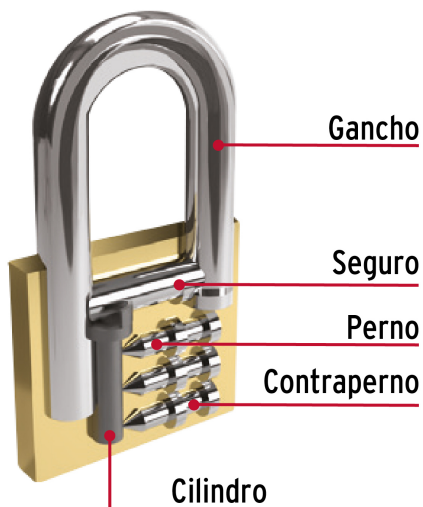

CÓDIGO: 27074 CLAVE: CHB-25PL

Candado de hierro color latón 25 mm, largo, blíster, BASIC

- Nivel de seguridad básico
- Cuerpo de hierro con acabado latón y gancho largo de acero con acabado cromado
- Cilindro metálico, seguro tipo perno seguridad estándar
- Mecanismo interno resistente a la corrosión

Certificaciones y garantías

Especificaciones

Nivel de seguridad	Básica (1)
Medida	25 mm
Dimensiones del gancho (alto x ancho x diámetro)	31 mm x 13 mm x 4 mm
Empaque individual	Blíster
Caja	6
Inner	6
Master	96
Pallet	7488

País de origen

Fabricado en China bajo las estrictas especificaciones de GRUPO TRUPER

Incluye

2 Llaves

Imágenes complementarias

Partes

Guía de clasificación para candados

Nivel de seguridad

Manejamos 10 niveles de seguridad que van desde usos generales hasta máxima seguridad.

BÁSICA

Para aplicaciones generales como cajas de herramientas, puertas de jardines, puertas de muebles o cajones.

Resistencia a la corrosión