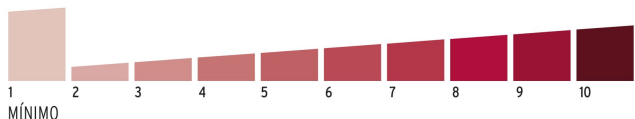

Guía de clasificación para candados

Nivel de seguridad

Manejamos 10 niveles de seguridad que van desde usos generales hasta máxima seguridad.