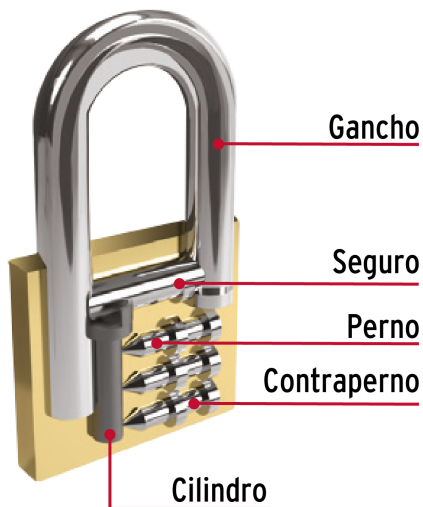

CÓDIGO: 27075 CLAVE: CHB-30PL

Candado de hierro color latón 30 mm, largo, blíster, BASIC

- Nivel de seguridad básico
- Cuerpo de hierro con acabado latón y gancho largo de acero con acabado cromado
- Cilindro metálico, seguro tipo perno seguridad estándar
- Mecanismo interno resistente a la corrosión

Certificaciones y garantías

Especificaciones

Nivel de seguridad	Básica (2)
Medida	30 mm
Dimensiones del gancho (alto x ancho x diámetro)	33 mm x 16 mm x 5 mm
Empaque individual	Blíster
Caja	6
Inner	6
Master	36
Pallet	5184

País de origen

Fabricado en China bajo las estrictas especificaciones de GRUPO TRUPER

Incluye

2 Llaves

Imágenes complementarias

Partes

Guía de clasificación para candados

Nivel de seguridad

Manejamos 10 niveles de seguridad que van desde usos generales hasta máxima seguridad.

BÁSICA

Para aplicaciones generales como cajas de herramientas, puertas de jardines, puertas de muebles o cajones.

Resistencia a la corrosión