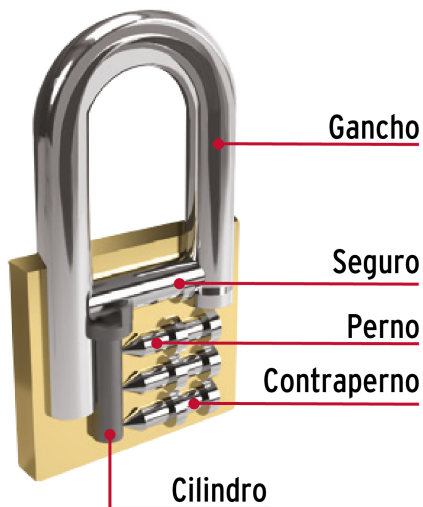

CÓDIGO: 27075 CLAVE: CHB-30PL

Candado de hierro color latón 30 mm, largo, blíster, BASIC

- Nivel de seguridad básico
- Cuerpo de hierro con acabado latón y gancho largo de acero con acabado cromado
- Cilindro metálico, seguro tipo perno seguridad estándar
- Mecanismo interno resistente a la corrosión

Certificaciones y garantías

Especificaciones

Nivel de seguridad	Básica (2)
Medida	30 mm
Dimensiones del gancho (alto x ancho x diámetro)	33 mm x 16 mm x 5 mm
Empaque individual	Blíster
Caja	6
Inner	6
Master	36
Pallet	5184

País de origen

Fabricado en China bajo las estrictas especificaciones de Truper

Incluye

2 Llaves

Imágenes complementarias

Partes

Guía de clasificación para candados

Nivel de seguridad

Manejamos 10 niveles de seguridad que van desde usos generales hasta máxima seguridad.

BÁSICA

Para aplicaciones generales como cajas de herramientas, puertas de jardines, puertas de muebles o cajones.

Resistencia a la corrosión