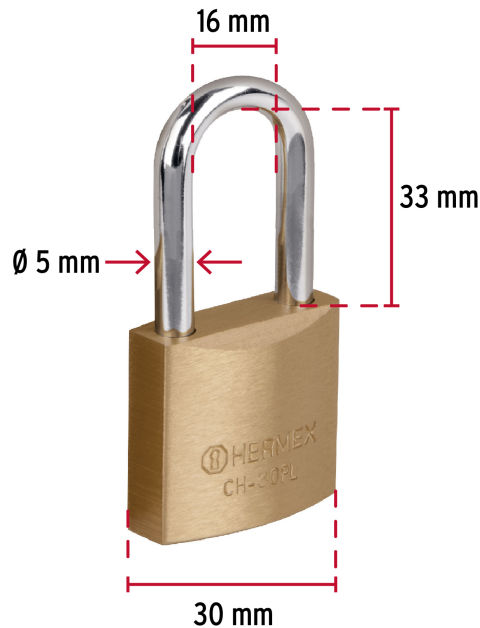

CÓDIGO: 27075 CLAVE: CHB-30PL

Candado de hierro color latón 30 mm, largo, blíster, BASIC

- Nivel de seguridad básico
- Cuerpo de hierro con acabado latón y gancho largo de acero con acabado cromado
- Cilindro metálico, seguro tipo perno seguridad estándar
- Mecanismo interno resistente a la corrosión

Certificaciones y garantías

Especificaciones

Nivel de seguridad	Básica (2)
Medida	30 mm
Dimensiones del gancho (alto x ancho x diámetro)	33 mm x 16 mm x 5 mm
Empaque individual	Blíster
Caja	6
Inner	6
Master	36
Pallet	5184

País de origen

Fabricado en China bajo las estrictas especificaciones de Truper

Incluye

2 Llaves

Imágenes complementarias

Partes

Guía de clasificación para candados

Nivel de seguridad

Manejamos 10 niveles de seguridad que van desde usos generales hasta máxima seguridad.

BÁSICA

Para aplicaciones generales como cajas de herramientas, puertas de jardines, puertas de muebles o cajones.

Resistencia a la corrosión