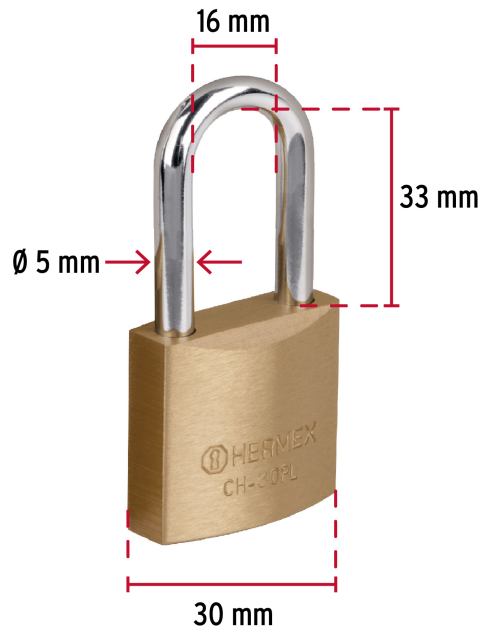

CÓDIGO: 27075 CLAVE: CHB-30PL

Candado de hierro color latón 30 mm, largo, blíster, BASIC

- Nivel de seguridad básico
- Cuerpo de hierro con acabado latón y gancho largo de acero con acabado cromado
- Cilindro metálico, seguro tipo perno seguridad estándar
- Mecanismo interno resistente a la corrosión

Certificaciones y garantías

Especificaciones

Nivel de seguridad	Básica (2)
Medida	30 mm
Dimensiones del gancho (alto x ancho x diámetro)	33 mm x 16 mm x 5 mm
Empaque individual	Blíster
Caja	6
Inner	6
Master	36
Pallet	5184

País de origen

Fabricado en China bajo las estrictas especificaciones de GRUPO TRUPER

Incluye

2 Llaves

Imágenes complementarias

Partes

Guía de clasificación para candados

Nivel de seguridad

Manejamos 10 niveles de seguridad que van desde usos generales hasta máxima seguridad.

BÁSICA

Para aplicaciones generales como cajas de herramientas, puertas de jardines, puertas de muebles o cajones.

Resistencia a la corrosión