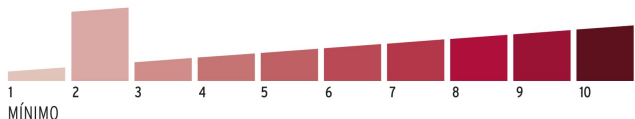

Guía de clasificación para candados

Nivel de seguridad

Manejamos 10 niveles de seguridad que van desde usos generales hasta máxima seguridad.