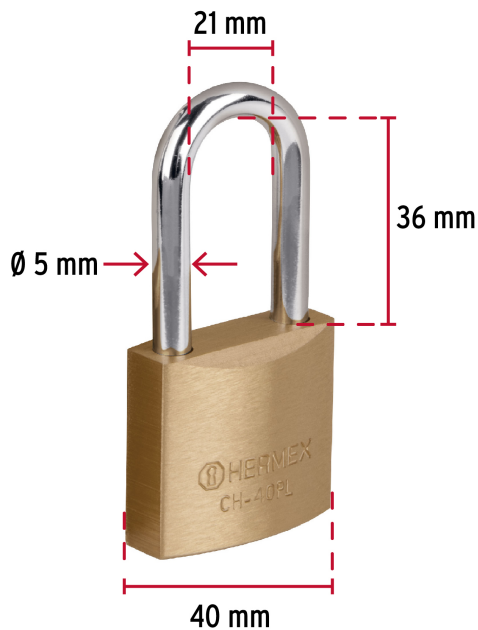

CÓDIGO: 27076 CLAVE: CHB-40PL

Candado de hierro color latón 40 mm, largo, blíster, BASIC

- Nivel de seguridad básico
- Cuerpo de hierro con acabado latón y gancho largo de acero con acabado cromado
- Cilindro metálico, seguro tipo perno seguridad estándar
- Mecanismo interno resistente a la corrosión

Certificaciones y garantías

Especificaciones

| | |
|--|----------------------|
| Nivel de seguridad | Básica (2) |
| Medida | 40 mm |
| Dimensiones del gancho (alto x ancho x diámetro) | 36 mm x 21 mm x 5 mm |
| Empaque individual | Blíster |
| Caja | 6 |
| Inner | 6 |
| Master | 36 |
| Pallet | 3780 |

País de origen

Fabricado en China bajo las estrictas especificaciones de GRUPO TRUPER

Incluye

2 Llaves

Imágenes complementarias

Guía de clasificación para candados

Nivel de seguridad

Manejamos 10 niveles de seguridad que van desde usos generales hasta máxima seguridad.