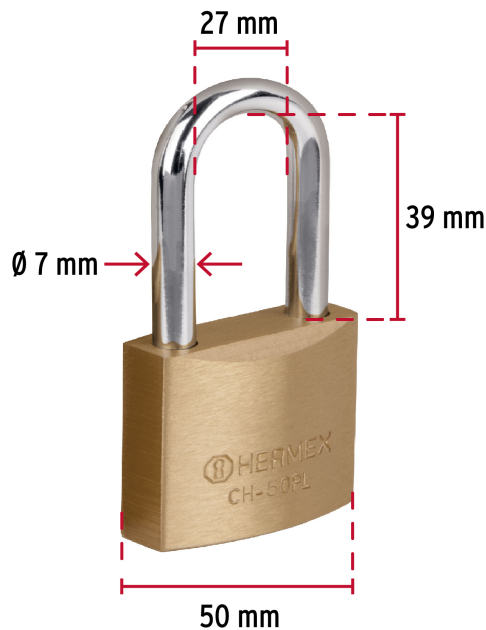

CÓDIGO: 27077 CLAVE: CHB-50PL

Candado de hierro color latón 50 mm, largo, blíster, BASIC

- Nivel de seguridad básico
- Cuerpo de hierro con acabado latón y gancho largo de acero con acabado cromado
- Cilindro metálico, seguro tipo perno seguridad estándar
- Mecanismo interno resistente a la corrosión

Certificaciones y garantías

Especificaciones

Nivel de seguridad	Básica (3)
Medida	50 mm
Dimensiones del gancho (alto x ancho x diámetro)	39 mm x 27 mm x 7 mm
Empaque individual	Blíster
Caja	6
Inner	6
Master	36
Pallet	2880

País de origen

Fabricado en China bajo las estrictas especificaciones de Truper

Incluye

2 Llaves

Imágenes complementarias

Partes

Guía de clasificación para candados

Nivel de seguridad

Manejamos 10 niveles de seguridad que van desde usos generales hasta máxima seguridad.

BÁSICA

Para aplicaciones generales como cajas de herramientas, puertas de jardines, puertas de muebles o cajones.

Resistencia a la corrosión