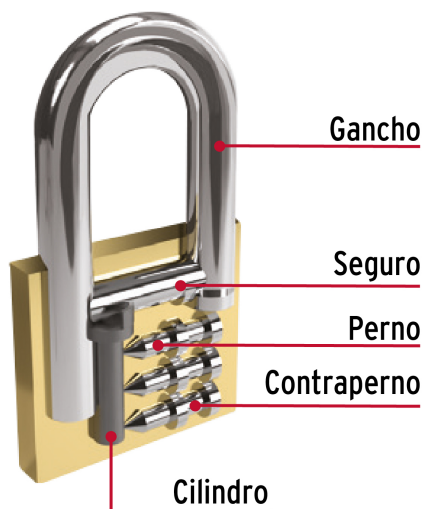

## Candado de hierro color latón 50 mm, largo, blíster, BASIC

- Nivel de seguridad básico
- Cuerpo de hierro con acabado latón y gancho largo de acero con acabado cromado
- Cilindro metálico, seguro tipo perno seguridad estándar
- Mecanismo interno resistente a la corrosión

### Especificaciones

Nivel de seguridad	Básica (3)
Medida	50 mm
Dimensiones del gancho (alto x ancho x diámetro)	39 mm x 27 mm x 7 mm
Empaque individual	Blíster
Caja	6
Inner	6
Master	36
Pallet	2880

### Incluye

2 Llaves

Imágenes complementarias

Partes

Guía de clasificación para candados

Nivel de seguridad

Manejamos 10 niveles de seguridad que van desde usos generales hasta máxima seguridad.

BÁSICA

Para aplicaciones generales como cajas de herramientas, puertas de jardines, puertas de muebles o cajones.

Resistencia a la corrosión

Imagenes complementarias