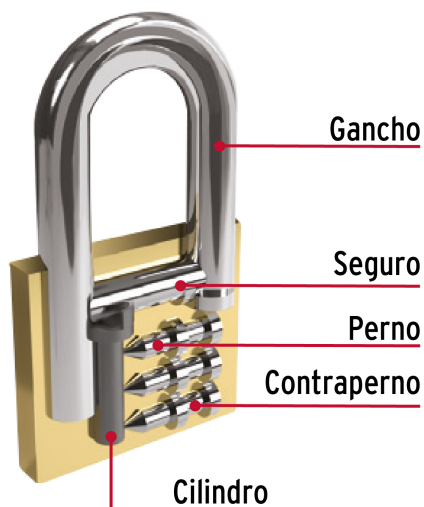

CÓDIGO: 27077 CLAVE: CHB-50PL

Candado de hierro color latón 50 mm, largo, blíster, BASIC

- Nivel de seguridad básico
- Cuerpo de hierro con acabado latón y gancho largo de acero con acabado cromado
- Cilindro metálico, seguro tipo perno seguridad estándar
- Mecanismo interno resistente a la corrosión

Certificaciones y garantías

Especificaciones

Nivel de seguridad	Básica (3)
Medida	50 mm
Dimensiones del gancho (alto x ancho x diámetro)	39 mm x 27 mm x 7 mm
Empaque individual	Blíster
Caja	6
Inner	6
Master	36
Pallet	2880

País de origen

Fabricado en China bajo las estrictas especificaciones de Truper

Incluye

2 Llaves

Imágenes complementarias

Partes

Guía de clasificación para candados

Nivel de seguridad

Manejamos 10 niveles de seguridad que van desde usos generales hasta máxima seguridad.

BÁSICA

Para aplicaciones generales como cajas de herramientas, puertas de jardines, puertas de muebles o cajones.

Resistencia a la corrosión