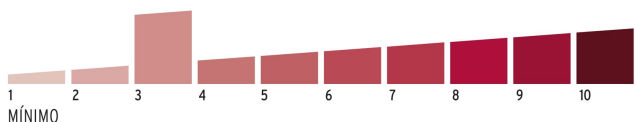

Guía de clasificación para candados

Nivel de seguridad

Manejamos 10 niveles de seguridad que van desde usos generales hasta máxima seguridad.