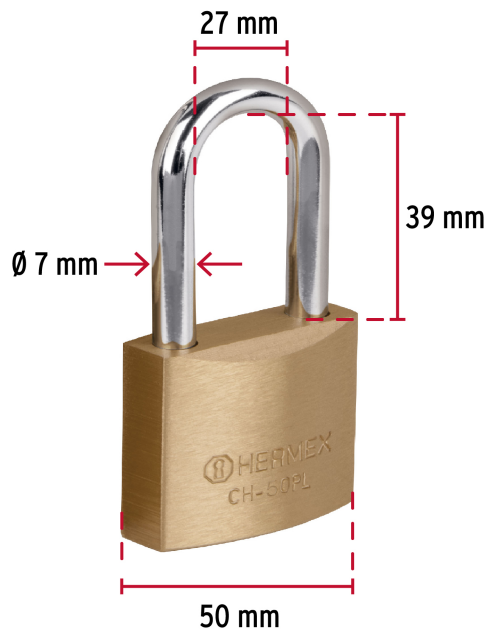

## Candado de hierro color latón 50 mm, largo, blíster, BASIC

- Nivel de seguridad básico
- Cuerpo de hierro con acabado latón y gancho largo de acero con acabado cromado
- Cilindro metálico, seguro tipo perno seguridad estándar
- Mecanismo interno resistente a la corrosión

### Especificaciones

Nivel de seguridad	Básica (3)
Medida	50 mm
Dimensiones del gancho (alto x ancho x diámetro)	39 mm x 27 mm x 7 mm
Empaque individual	Blíster
Caja	6
Inner	6
Master	36
Pallet	2880

### Incluye

2 Llaves

Imágenes complementarias

Partes

Guía de clasificación para candados

Nivel de seguridad

Manejamos 10 niveles de seguridad que van desde usos generales hasta máxima seguridad.

BÁSICA