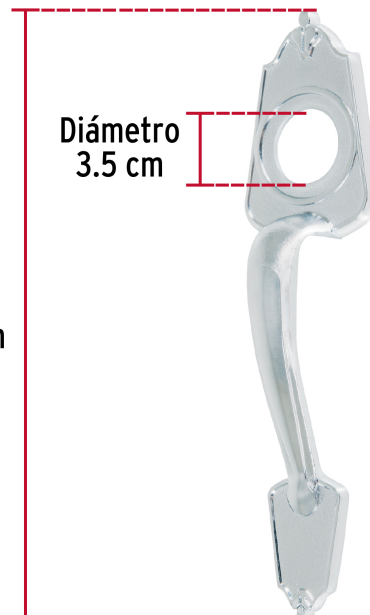

## Chapetón metálico para puerta, acabado cromo mate

- Metálico acabado cromo mate
- Para puertas de madera y metal
- Para instalarse con cerraduras de sobreponer, serie 70 y 75, marca Hermex®

Incluyen  
tornillería

### Especificaciones

Acabado	Cromo mate
Diámetro interno	3.5 cm
Alto	26 cm
Peso	204 g
Empaque individual	Caja
Inner	3
Master	24
Pallet	864

### País de origen

Fabricado en China bajo las estrictas especificaciones de GRUPO TRUPER

Imágenes complementarias

Metálico

Diámetro  
3.5 cm

Alto  
26 cm

Para usarse con  
cerradura de sobreponer