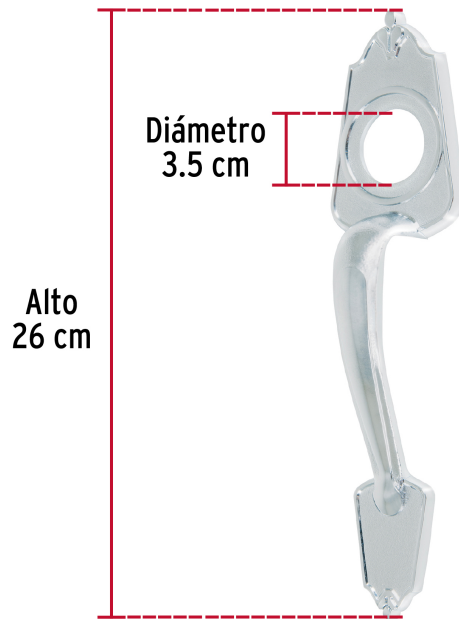

CÓDIGO: 46139 CLAVE: MADE-3

Chapetón metálico para puerta, acabado cromo mate

- Metálico acabado cromo mate
- Para puertas de madera y metal
- Para instalarse con cerraduras de sobreponer, serie 70 y 75, marca Hermex®

Incluyen
tornillería

Certificaciones y garantías

Especificaciones

Acabado	Cromo mate
Diámetro interno	3.5 cm
Alto	26 cm
Peso	204 g
Empaque individual	Caja
Inner	3
Master	24
Pallet	864

País de origen

Fabricado en China bajo las estrictas especificaciones de GRUPO TRUPER

Imágenes complementarias

Para usarse con
cerradura de sobreponer