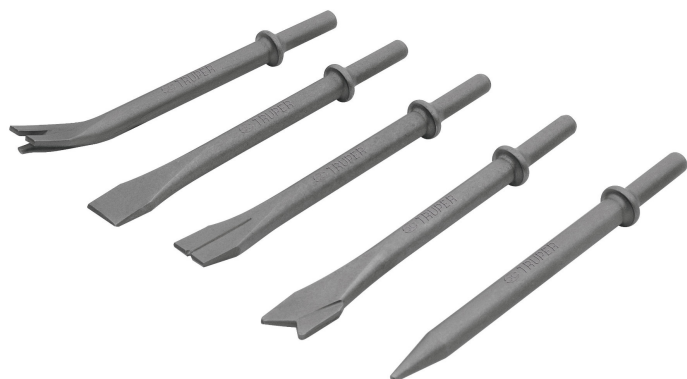

TRUPER

CÓDIGO: 19387 CLAVE: C5-711

Juego de 5 cinceles para martillo neumático TPN-711, Truper

- Para modelo TPN-711 (descontinuado) marca Truper®
- Ideal para cortar remaches, recto, bordeador, de corte y para punzonar

Especificaciones

Empaque individual	Bolsa
Pallet	1536
Inner	4
Master	16

País de origen

Fabricado en Taiwán bajo las estrictas especificaciones de GRUPO TRUPER

Incluye

5 cinceles

Imágenes complementarias